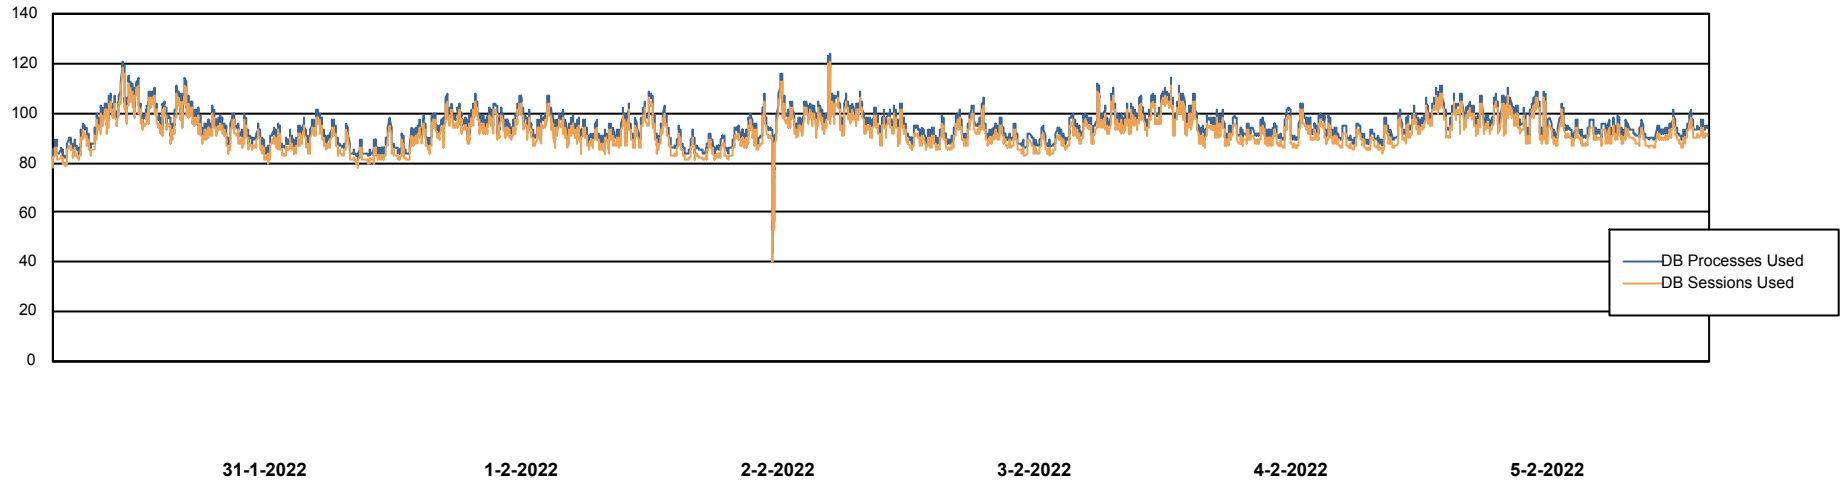

Database Performance NOA_PRD_NovoABS01_DB

DB Processes Max 300