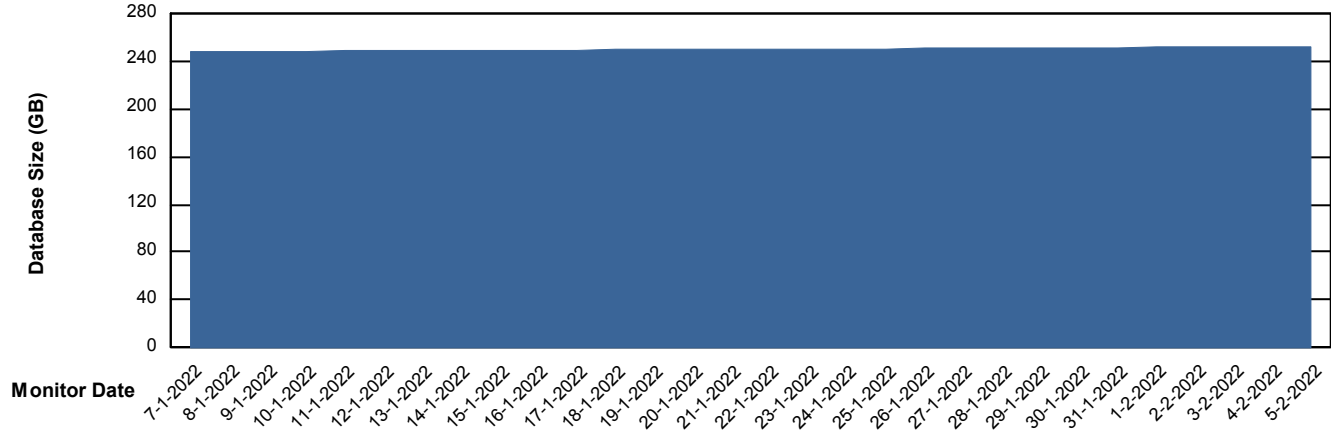

DB Processes Max 300

Weekly SLA Customer Report

Customer NOA_Production
 Database ID 116

DATABASE SIZE NOA_PRD_NovoABS01_DB

Database growth over last month

Database Tablespace NOA_PRD_NovoABS01_DB

Date	Tablespace Name	Filesize (Gb)	Usedsize (Gb)	Percentage free
5-2-2022	ABSDATA	148	106	29
	INDX	184	143	22
4-2-2022	ABSDATA	148	106	28
	INDX	184	143	22
3-2-2022	ABSDATA	148	106	29
	INDX	184	143	22
2-2-2022	ABSDATA	148	106	29
	INDX	184	143	22
1-2-2022	ABSDATA	148	106	29
	INDX	184	143	22
31-1-2022	ABSDATA	148	106	29
	INDX	184	143	22
30-1-2022	ABSDATA	148	106	29
	INDX	184	143	22