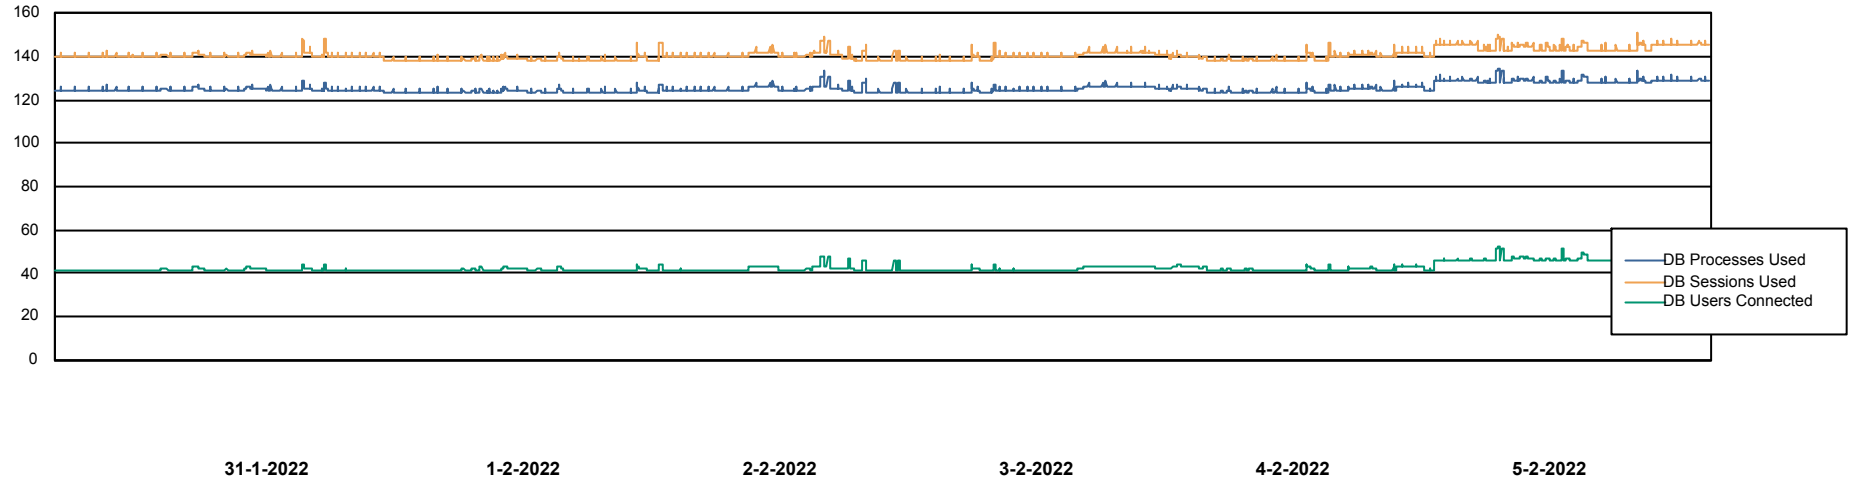

Database Performance KBR_PRD_DB-SRV1_DB