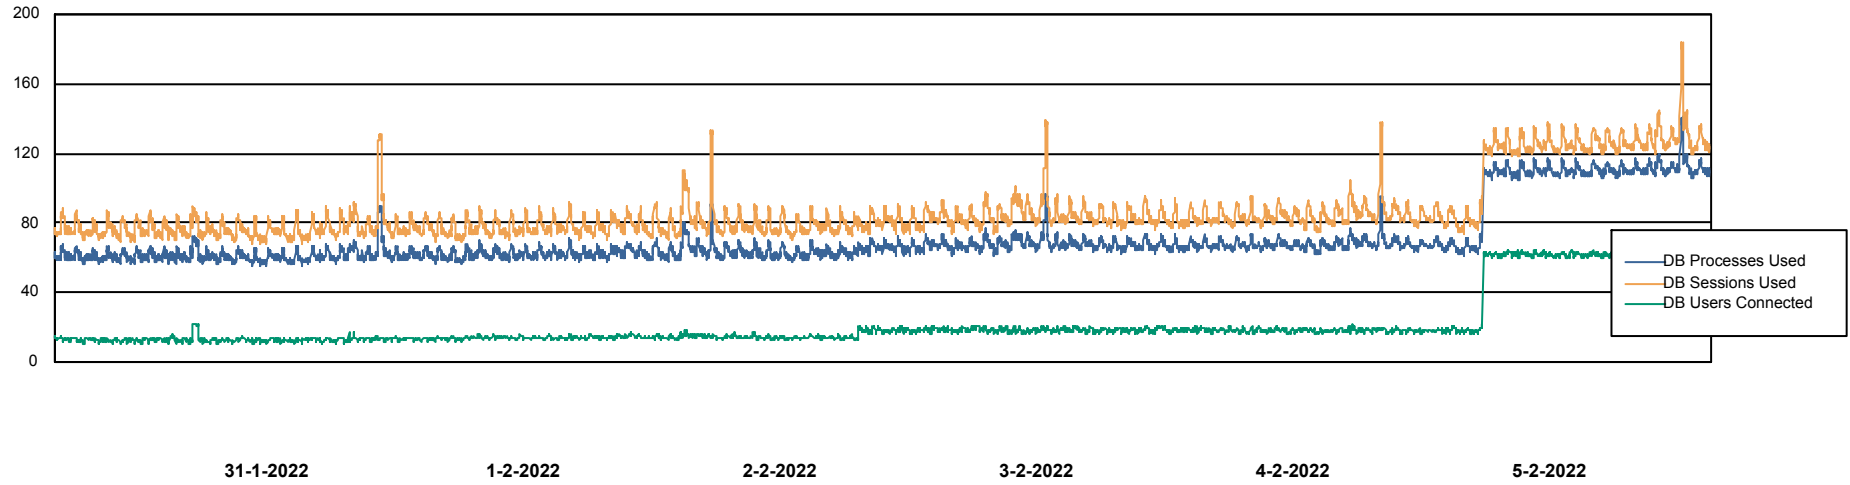

Database Performance HUE_PRD_S-ORABI_DB