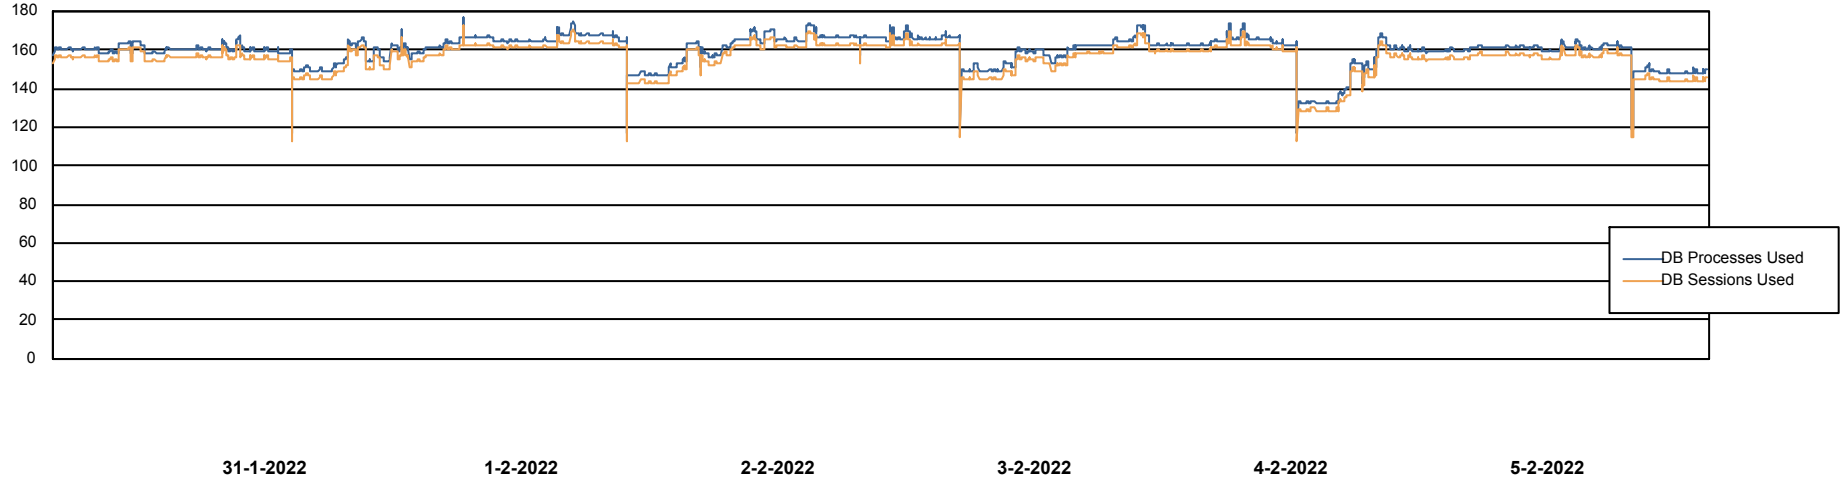

Harddisk Usage DFD_PRD_ORACLE1

	Free disk space on C: (%)	Total disk space on C: (Gb)	Used disk space on C: (Gb)	Free disk space on D: (%)	Total disk space on D: (Gb)	Used disk space on D: (Gb)	Free disk space on E: (%)	Total disk space on E: (Gb)	Used disk space on E: (Gb)	Free disk space on F: (%)
5-2-2022	27	78	57	75	479	119	17	550	458	66
4-2-2022	27	78	57	75	479	119	17	550	458	66
3-2-2022	27	78	57	75	479	119	17	550	458	66
2-2-2022	27	78	57	75	479	119	17	550	458	66
1-2-2022	27	78	57	75	479	119	17	550	458	66
31-1-2022	27	78	57	75	479	119	17	550	458	66
30-1-2022	27	78	57	75	479	119	17	550	458	66

Weekly SLA Customer Report

Customer DFD_Production
Database ID 39

Database Performance DFDDB_Production

DB Processes Max 4
DB Sessions Max 600

Weekly SLA Customer Report

Customer DFD_Production
 Database ID 39