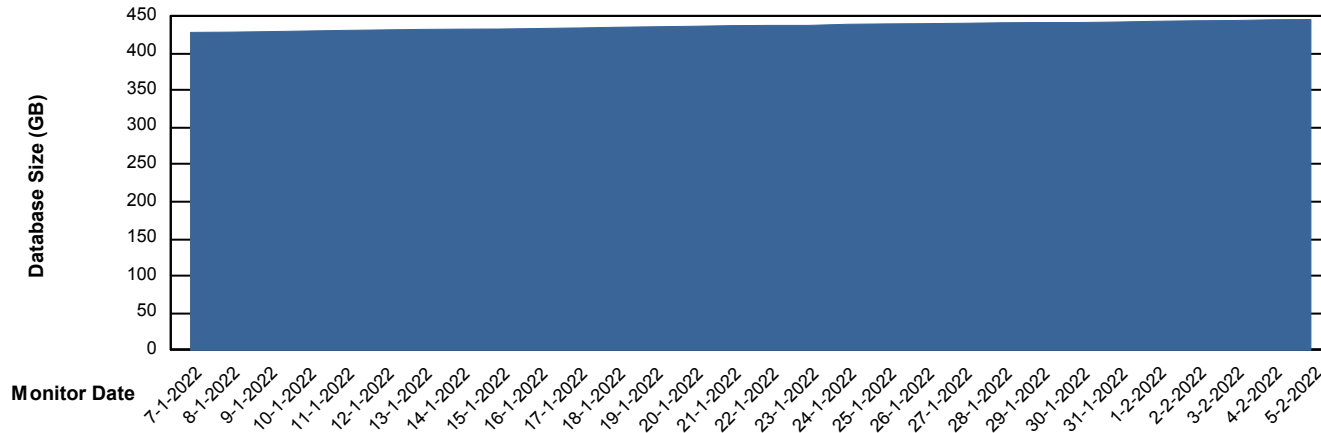

Customer BGG_Production
Database ID 58

DATABASE SIZE BGGDB_BI

Database growth over last month

DATABASE SIZE BGGDB_Production

Database growth over last month

Weekly SLA Customer Report

Customer BGG_Production
Database ID 58

Database Tablespace BGGDB_BI

Date	Tablespace Name	Filesize (Gb)	Usedsize (Gb)	Percentage free
5-2-2022	ABSDATA	141	116	18
	INDX	170	141	17
4-2-2022	ABSDATA	141	117	17
	INDX	170	142	16
3-2-2022	ABSDATA	141	116	18
	INDX	170	141	17
2-2-2022	ABSDATA	141	116	18
	INDX	170	141	17
1-2-2022	ABSDATA	141	116	18
	INDX	170	141	17
31-1-2022	ABSDATA	141	115	18
	INDX	170	140	18
30-1-2022	ABSDATA	141	115	18
	INDX	170	140	18