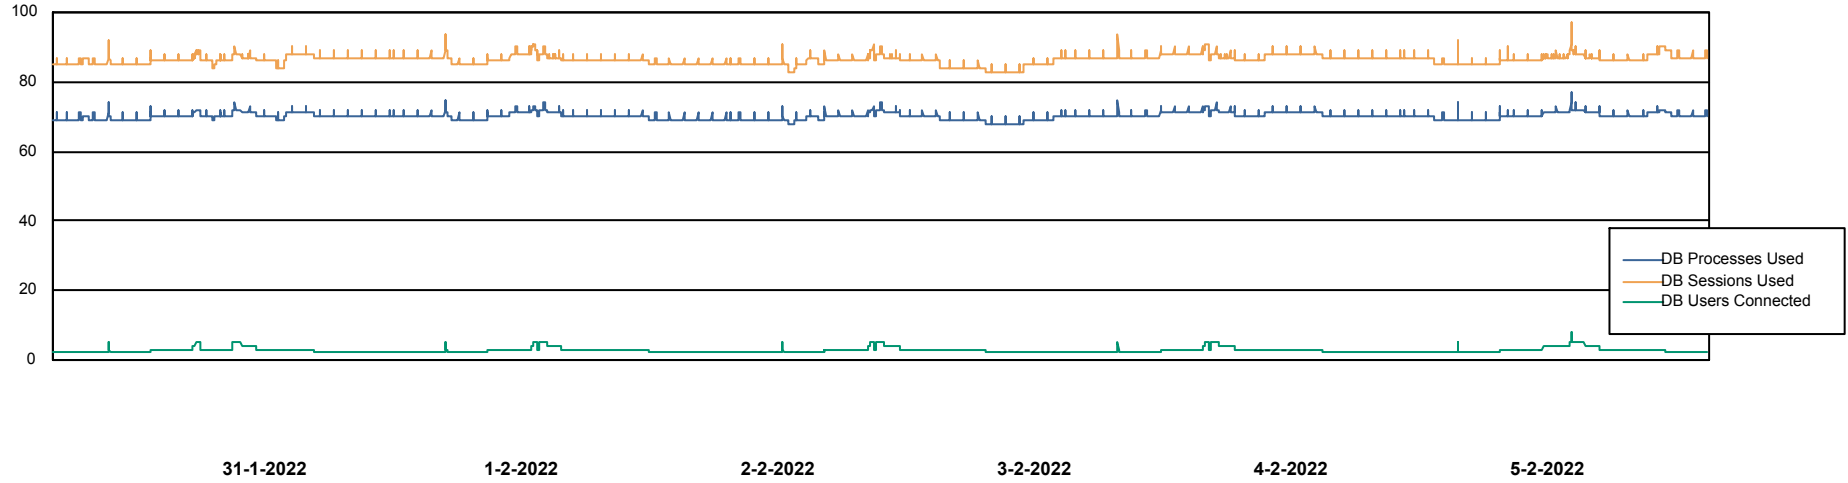

Database Performance AUJ Prod. BI DB (PABSBI1 server)