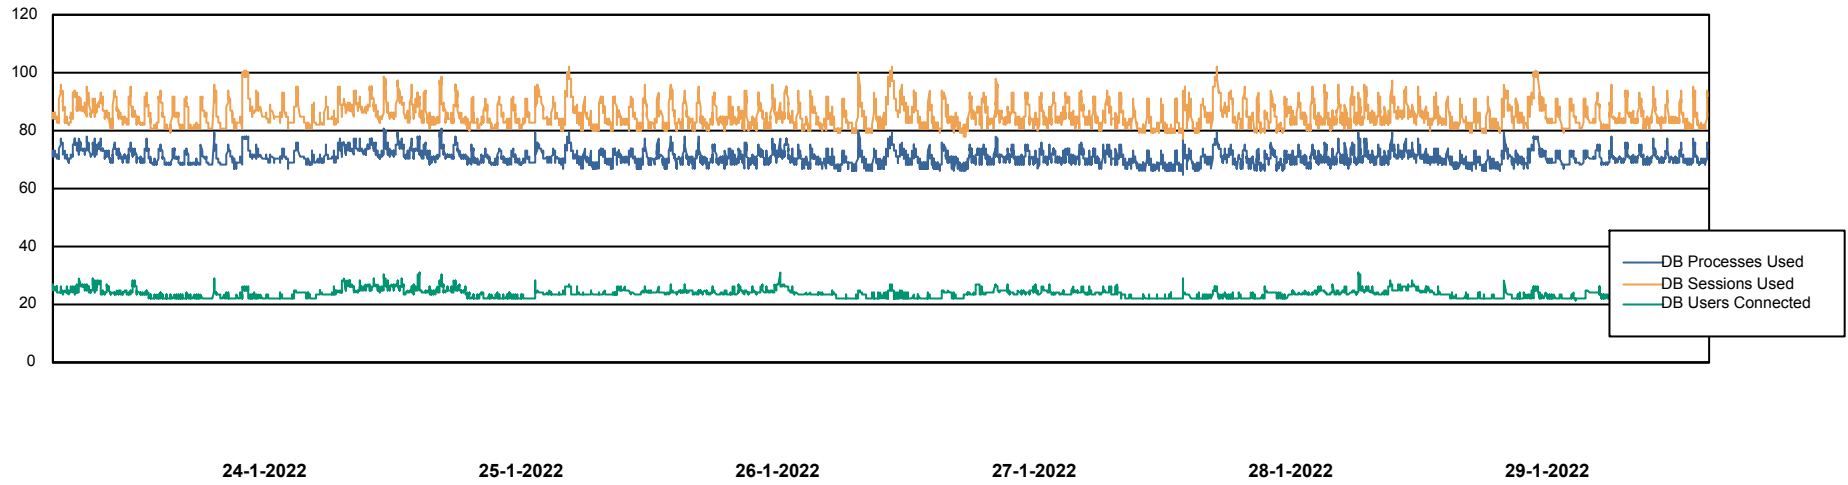

Weekly SLA Customer Report

Customer VEN_Production
 Database ID 35

Harddisk Usage VEN_PRD_VENABS08_BI

	Free disk space on C: (%)	Total disk space on C: (Gb)	Used disk space on C: (Gb)	Free disk space on D: (%)	Total disk space on D: (Gb)	Used disk space on D: (Gb)
29-1-2022	42	102	59	27	601	440
28-1-2022	42	102	59	27	601	439
27-1-2022	42	102	59	27	601	439
26-1-2022	42	102	59	27	601	439
25-1-2022	42	102	59	27	601	439
24-1-2022	42	102	59	27	601	439
23-1-2022	42	102	59	27	601	439

Weekly SLA Customer Report

Customer VEN_Production
Database ID 35

Database Performance VENDB_Production

Weekly SLA Customer Report

Customer VEN_Production
Database ID 35

Database Performance VENDB_Standby

DB Processes Max 300