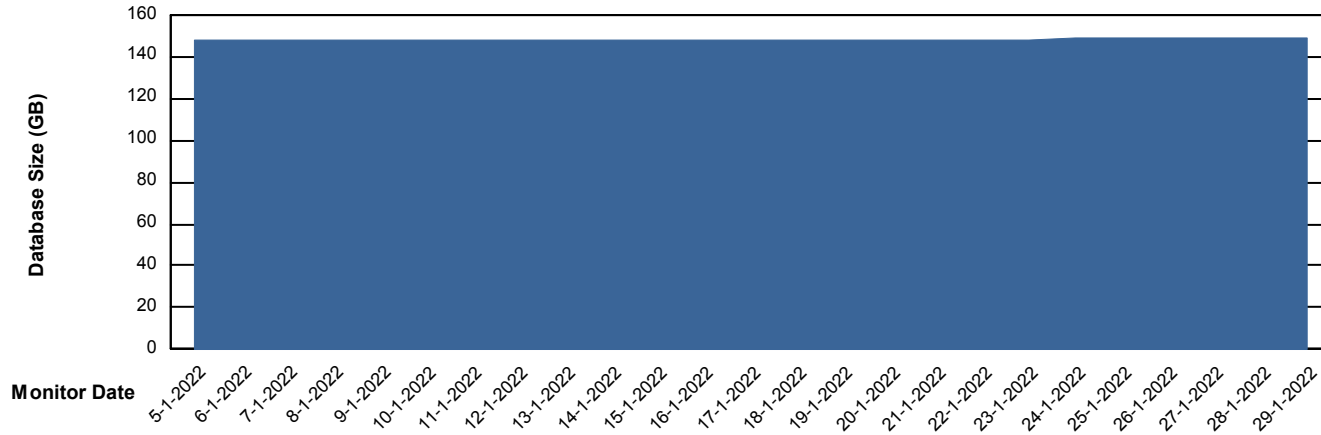

Database Performance SNG_PRD_ORACLE1

Weekly SLA Customer Report

Customer SNG_Production
 Database ID 70

DATABASE SIZE SNG_PRD_ORACLE1

Database growth over last month

Database Tablespace SNG_PRD_ORACLE1

Date	Tablespace Name	Filesize (Gb)	Usedsize (Gb)	Percentage free
29-1-2022	ABSDATA	48	32	33
	INDX	110	84	24
28-1-2022	ABSDATA	48	32	33
	INDX	110	84	24
27-1-2022	ABSDATA	48	32	33
	INDX	110	84	24
26-1-2022	ABSDATA	48	32	33
	INDX	110	84	24
25-1-2022	ABSDATA	48	32	33
	INDX	110	84	24
24-1-2022	ABSDATA	48	32	33
	INDX	110	83	24
23-1-2022	ABSDATA	48	32	33
	INDX	110	83	24