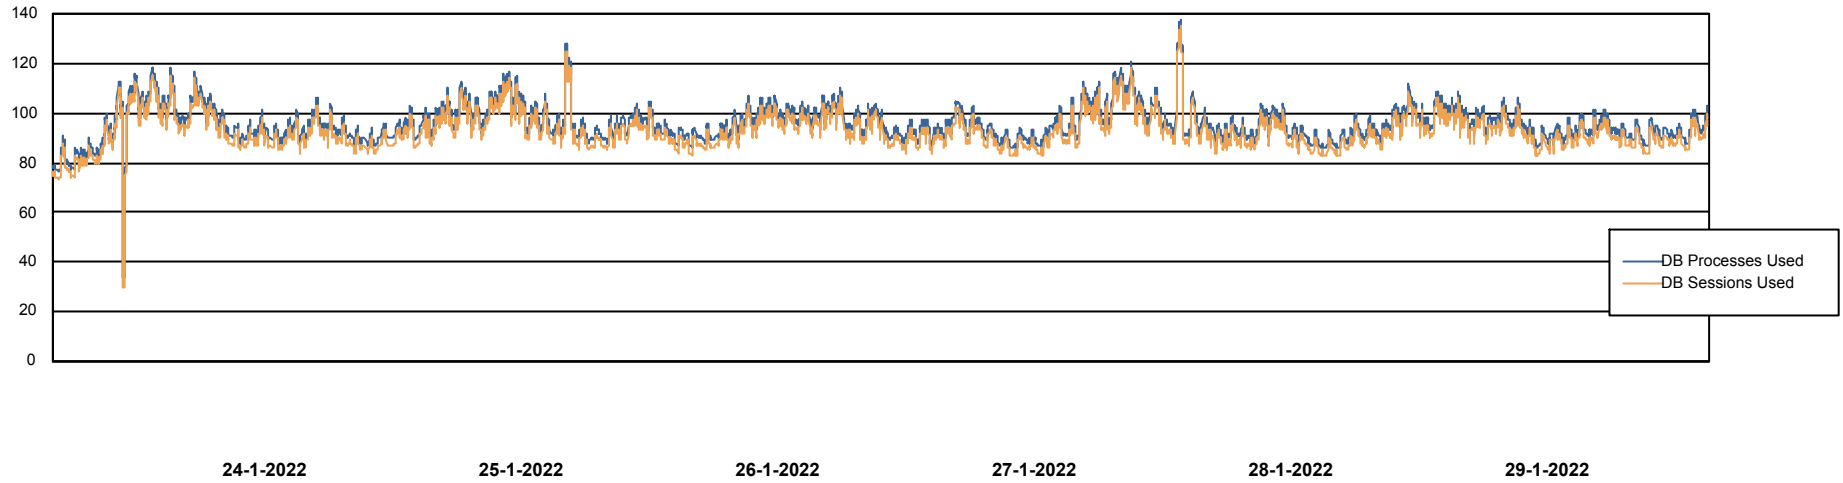

Database Performance NOA_PRD_NovoABS01_DB

DB Processes Max 300