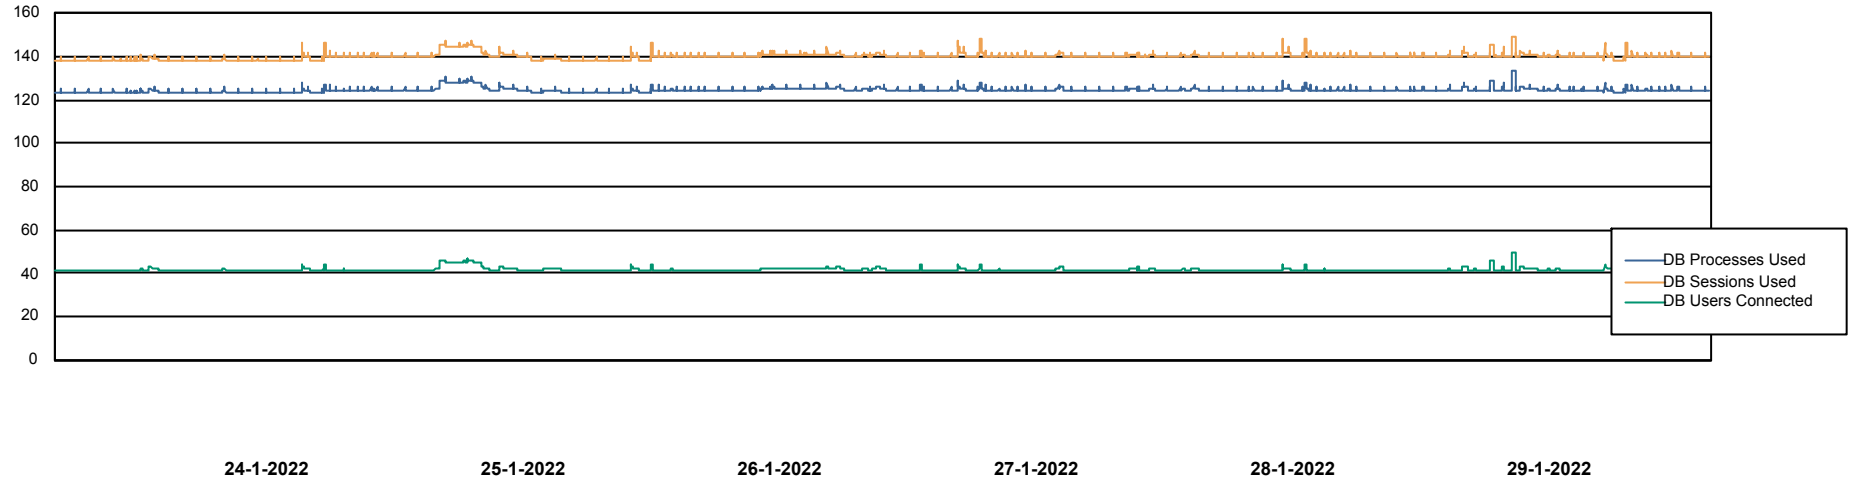

Database Performance KBR_PRD_DB-SRV1_DB