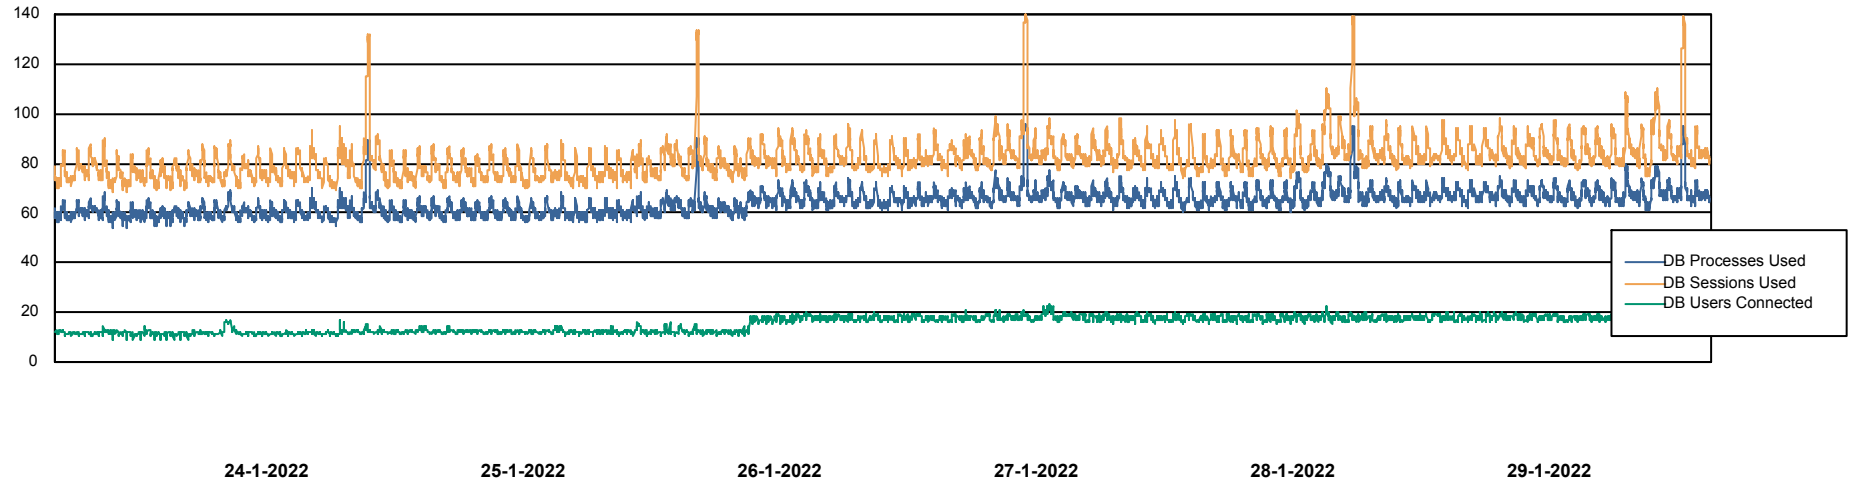

Database Performance HUE_PRD_S-ORABI_DB