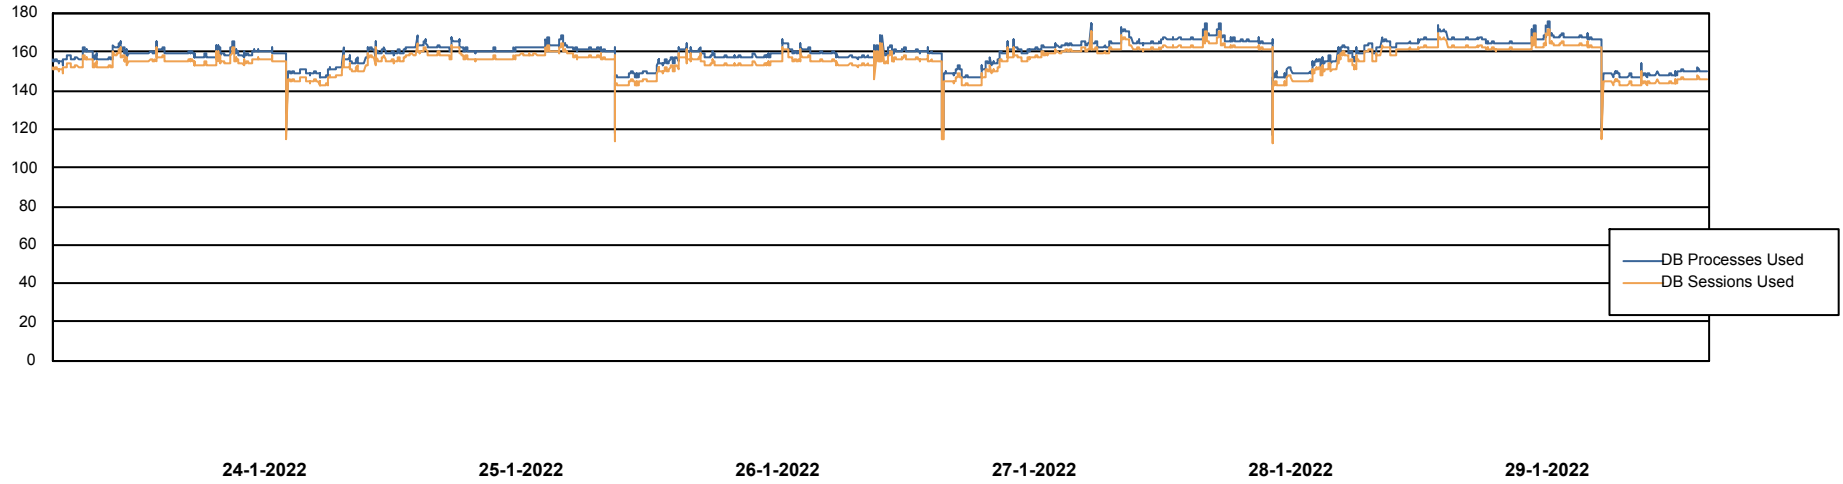

Harddisk Usage DFD_PRD_ORACLE1

	Free disk space on C: (%)	Total disk space on C: (Gb)	Used disk space on C: (Gb)	Free disk space on D: (%)	Total disk space on D: (Gb)	Used disk space on D: (Gb)	Free disk space on E: (%)	Total disk space on E: (Gb)	Used disk space on E: (Gb)	Free disk space on F: (%)
29-1-2022	27	78	57	75	479	119	17	550	457	66
28-1-2022	27	78	57	75	479	119	17	550	458	66
27-1-2022	27	78	57	75	479	119	17	550	457	66
26-1-2022	27	78	57	75	479	119	17	550	457	66
25-1-2022	27	78	57	75	479	119	17	550	457	66
24-1-2022	27	78	57	75	479	119	17	550	457	66
23-1-2022	27	78	57	75	479	119	17	550	457	66

Weekly SLA Customer Report

Customer DFD_Production
Database ID 39

Database Performance DFDDB_Production

DB Processes Max 4
DB Sessions Max 600

Weekly SLA Customer Report

Customer DFD_Production
 Database ID 39