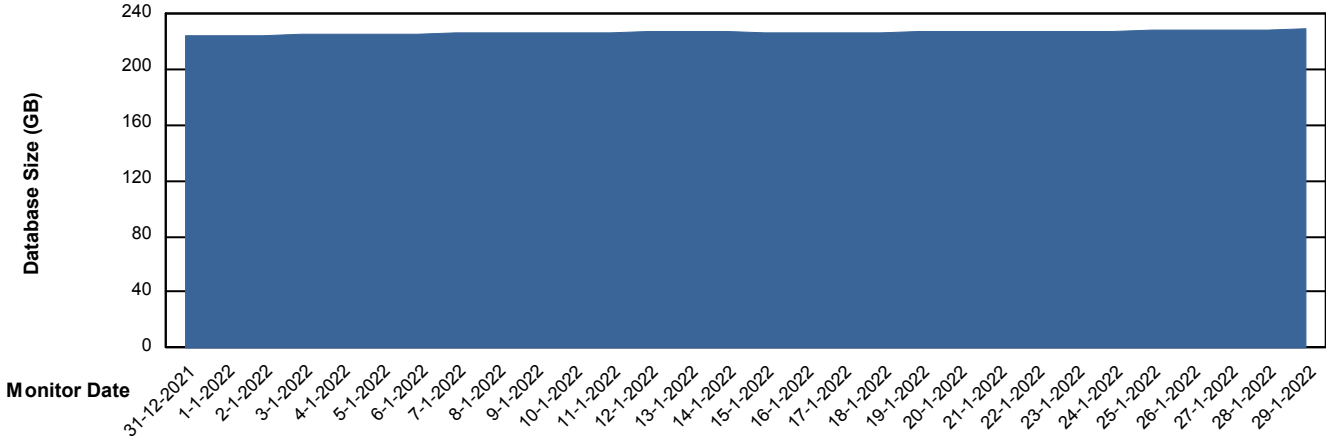

Weekly SLA Customer Report

Customer BNL_Production
Database ID 83

Database Performance BNLDB_Production

DB Processes Max 700
DB Processes Max 0
DB Processes Max 20

Weekly SLA Customer Report

Customer BNL_Production
 Database ID 83

DATABASE SIZE BNLDB_Production

Database growth over last month

Database Tablespace BNLDB_Production

Date	Tablespace Name	Filesize (Gb)	Usedsize (Gb)	Percentage free
29-1-2022	ABSDATA	122	69	44
	INDX	340	159	53
28-1-2022	ABSDATA	122	69	44
	INDX	340	159	53
27-1-2022	ABSDATA	122	69	44
	INDX	340	159	53
26-1-2022	ABSDATA	122	69	44
	INDX	340	158	54
25-1-2022	ABSDATA	122	69	44
	INDX	340	158	54
24-1-2022	ABSDATA	122	69	44
	INDX	340	158	54
23-1-2022	ABSDATA	122	68	44
	INDX	340	157	54