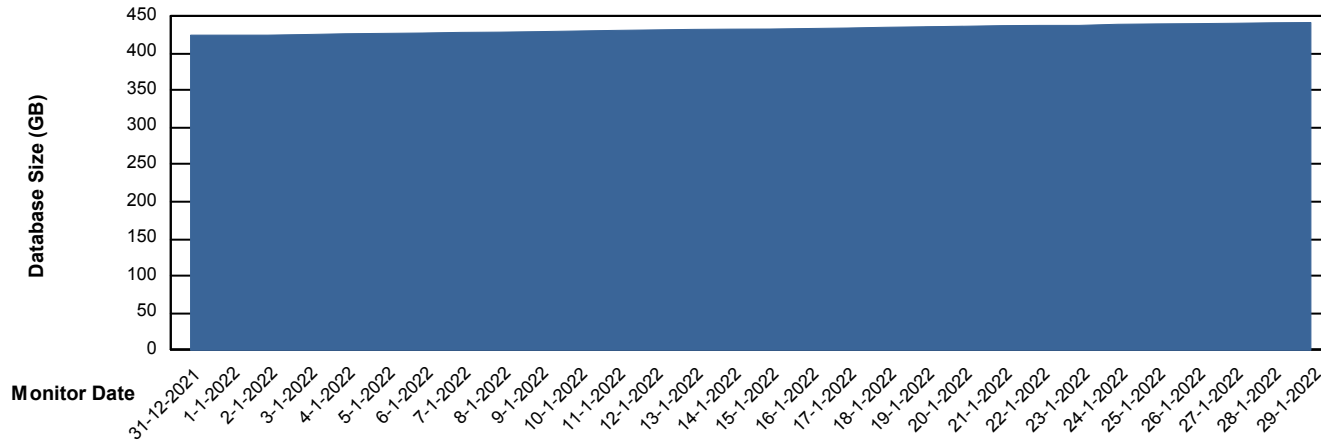

Customer BGG_Production
Database ID 58

DATABASE SIZE BGGDB_BI

Database growth over last month

DATABASE SIZE BGGDB_Production

Database growth over last month

Weekly SLA Customer Report

Customer BGG_Production
Database ID 58

Database Tablespace BGGDB_BI

Date	Tablespace Name	Filesize (Gb)	Usedsize (Gb)	Percentage free
29-1-2022	ABSDATA	141	115	18
	INDX	170	140	18
28-1-2022	ABSDATA	141	115	18
	INDX	170	139	18
27-1-2022	ABSDATA	141	115	18
	INDX	170	139	18
26-1-2022	ABSDATA	141	115	18
	INDX	170	139	18
25-1-2022	ABSDATA	135	115	15
	INDX	165	139	16
24-1-2022	ABSDATA	135	115	15
	INDX	165	139	16
23-1-2022	ABSDATA	135	114	16
	INDX	165	138	16