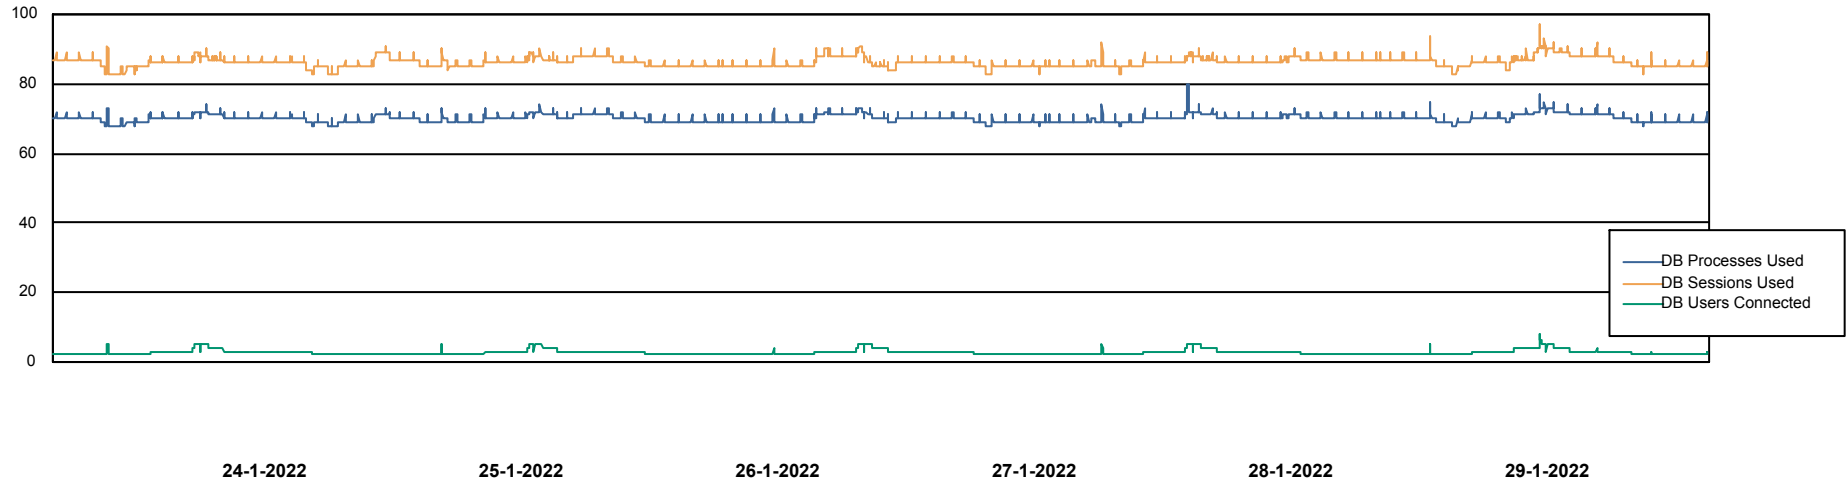

Database Performance AUJ Prod. BI DB (PABSBI1 server)