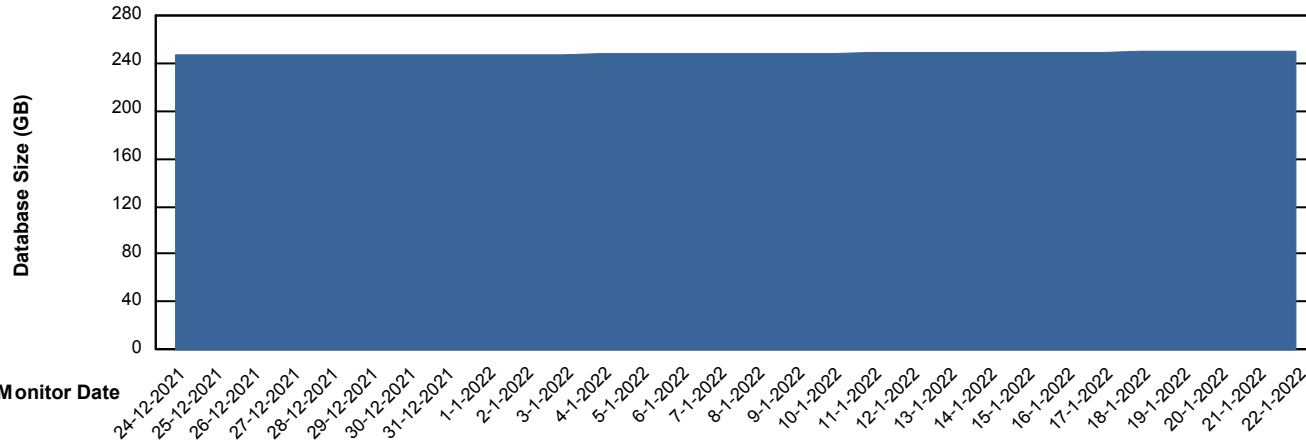

DB Processes Max 300

Weekly SLA Customer Report

Customer NOA_Production
 Database ID 116

DATABASE SIZE NOA_PRD_NovoABS01_DB

Database growth over last month

Database Tablespace NOA_PRD_NovoABS01_DB

Date	Tablespace Name	Filesize (Gb)	Usedsize (Gb)	Percentage free
22-1-2022	ABSDATA	148	105	29
	INDX	184	142	23
21-1-2022	ABSDATA	148	105	29
	INDX	184	142	23
20-1-2022	ABSDATA	148	105	29
	INDX	184	142	23
19-1-2022	ABSDATA	148	105	29
	INDX	184	142	23
18-1-2022	ABSDATA	148	105	29
	INDX	184	141	23
17-1-2022	ABSDATA	148	105	29
	INDX	184	141	23
16-1-2022	ABSDATA	148	105	29
	INDX	184	141	23