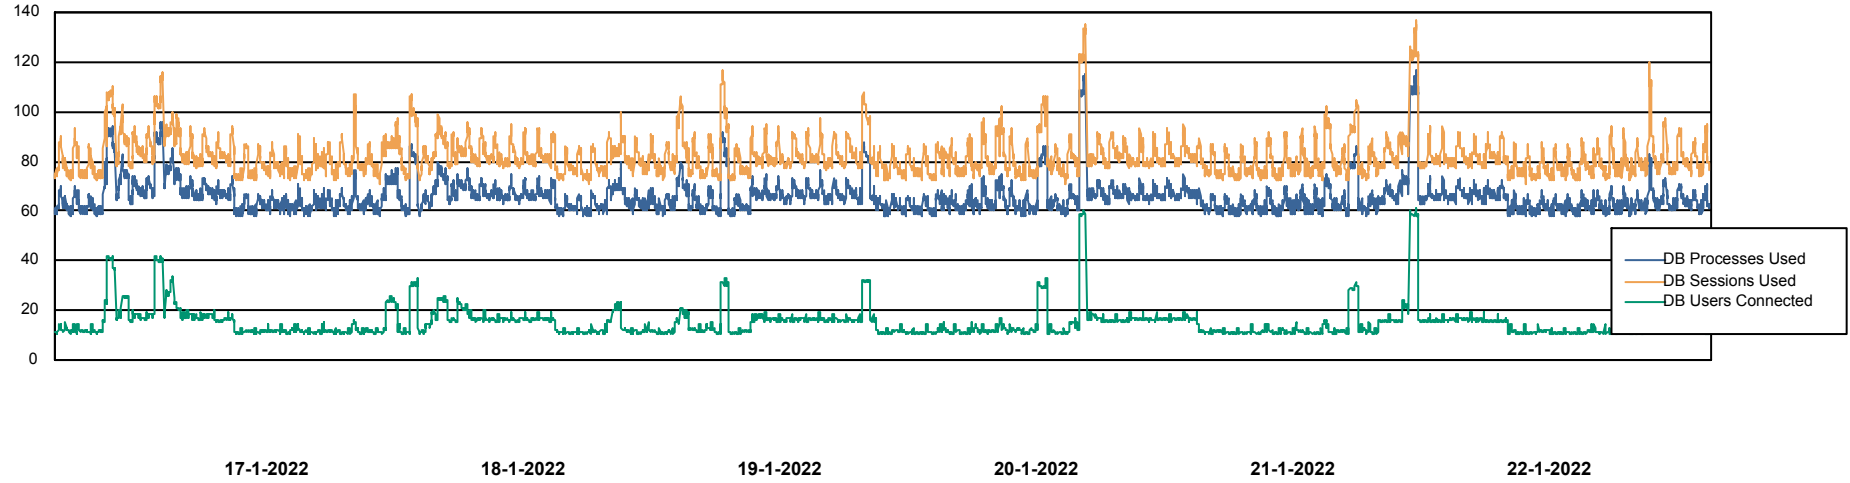

Database Performance NIXDB_BI