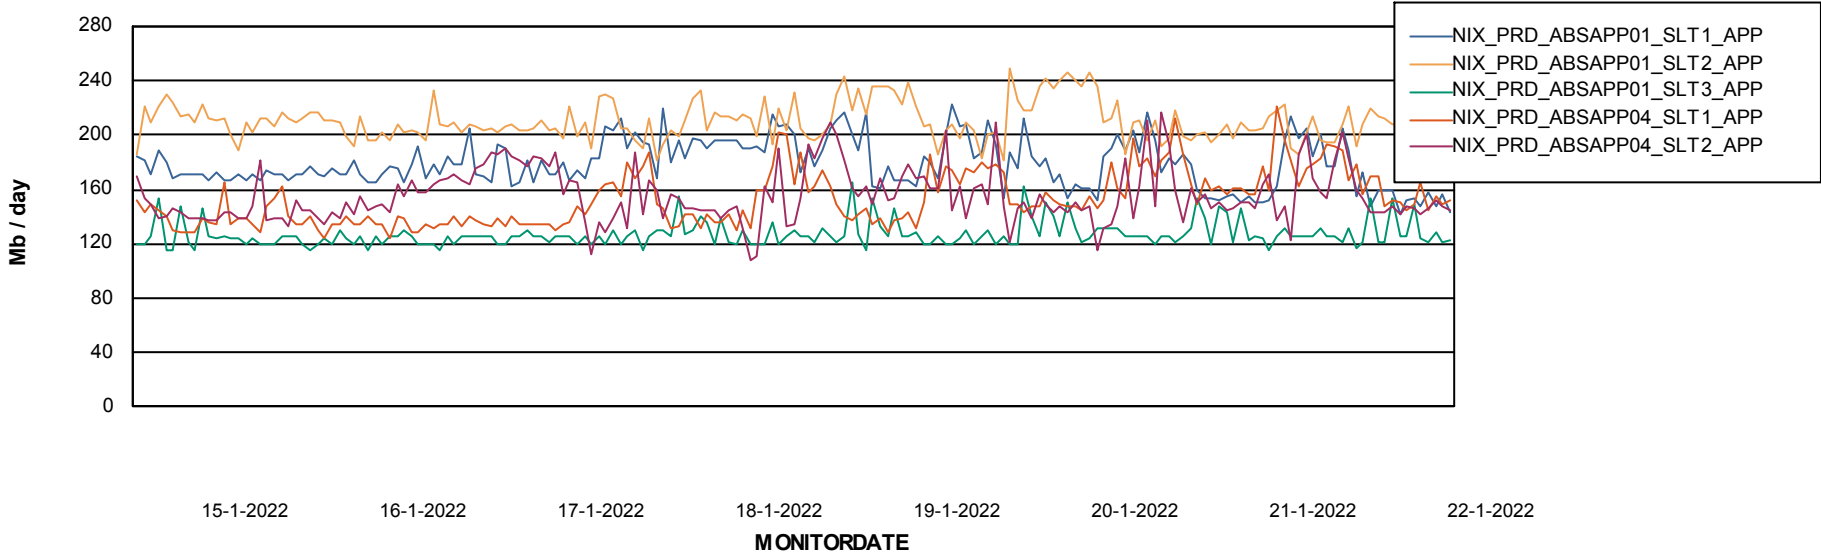

DATABASE SIZE NIXDB_Production

Database growth over last month

Weekly SLA Customer Report

Customer NIX_Production
Database ID 51

Database Tablespace NIXDB_BI

Date	Tablespace Name	Filesize (Gb)	Usedsize (Gb)	Percentage free
22-1-2022	ABSDATA	85	69	19
	INDX	117	96	18
21-1-2022	ABSDATA	85	69	19
	INDX	117	96	18
20-1-2022	ABSDATA	85	69	19
	INDX	117	96	18
19-1-2022	ABSDATA	85	69	19
	INDX	117	96	18
18-1-2022	ABSDATA	85	69	19
	INDX	117	96	18
17-1-2022	ABSDATA	85	69	19
	INDX	117	96	18
16-1-2022	ABSDATA	85	69	19
	INDX	117	96	18

Weekly SLA Customer Report

Customer NIX_Production
Database ID 51

Database Tablespace NIXDB_Production

Date	Tablespace Name	Filesize (Gb)	Usedsize (Gb)	Percentage free
22-1-2022	ABSDATA	202	168	17
	INDX	248	198	20
21-1-2022	ABSDATA	202	168	17
	INDX	248	198	20
20-1-2022	ABSDATA	202	168	17
	INDX	248	198	20
19-1-2022	ABSDATA	202	168	17
	INDX	248	198	20
18-1-2022	ABSDATA	202	168	17
	INDX	248	198	20
17-1-2022	ABSDATA	202	168	17
	INDX	248	198	20
16-1-2022	ABSDATA	202	168	17
	INDX	248	198	20

Weekly SLA Customer Report

Customer NIX_Production
Database ID 51

ABSSolute Application Server Services

Avg memory used per ABS Server Service

Avg users per day per ABS server

Weekly SLA Customer Report

Customer NIX_Production
Database ID 51