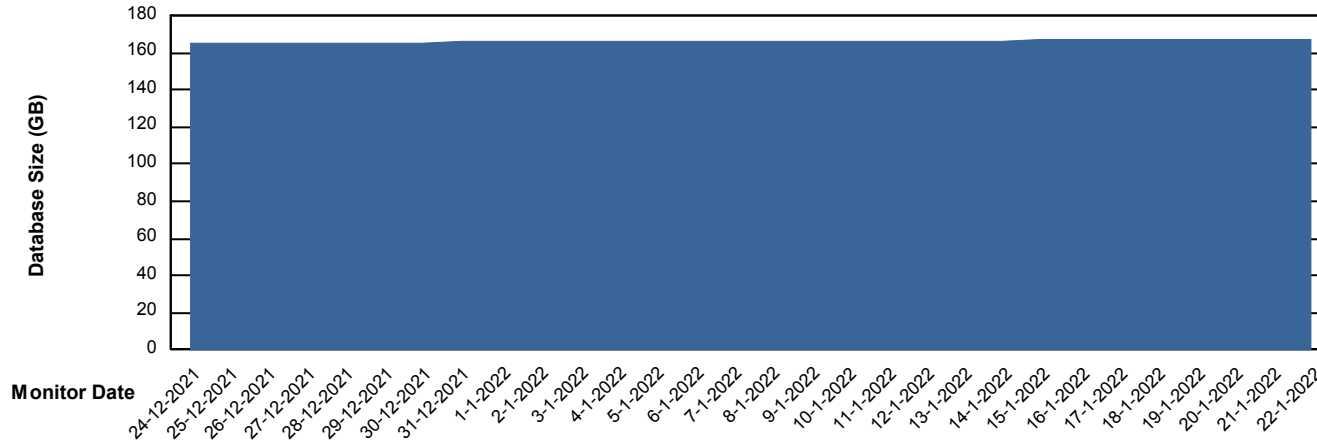

Customer NIX_Production
Database ID 51

Database Performance NIXDB_Standby

DB Processes Max 300

Weekly SLA Customer Report

Customer NIX_Production
Database ID 51

DATABASE SIZE NIXDB_BI

Database growth over last month

DATABASE SIZE NIXDB_Production

Database growth over last month

Weekly SLA Customer Report

Customer NIX_Production
Database ID 51

Database Tablespace NIXDB_BI

Date	Tablespace Name	Filesize (Gb)	Usedsize (Gb)	Percentage free
22-1-2022	ABSDATA	85	69	19
	INDX	117	96	18
21-1-2022	ABSDATA	85	69	19
	INDX	117	96	18
20-1-2022	ABSDATA	85	69	19
	INDX	117	96	18
19-1-2022	ABSDATA	85	69	19
	INDX	117	96	18
18-1-2022	ABSDATA	85	69	19
	INDX	117	96	18
17-1-2022	ABSDATA	85	69	19
	INDX	117	96	18
16-1-2022	ABSDATA	85	69	19
	INDX	117	96	18