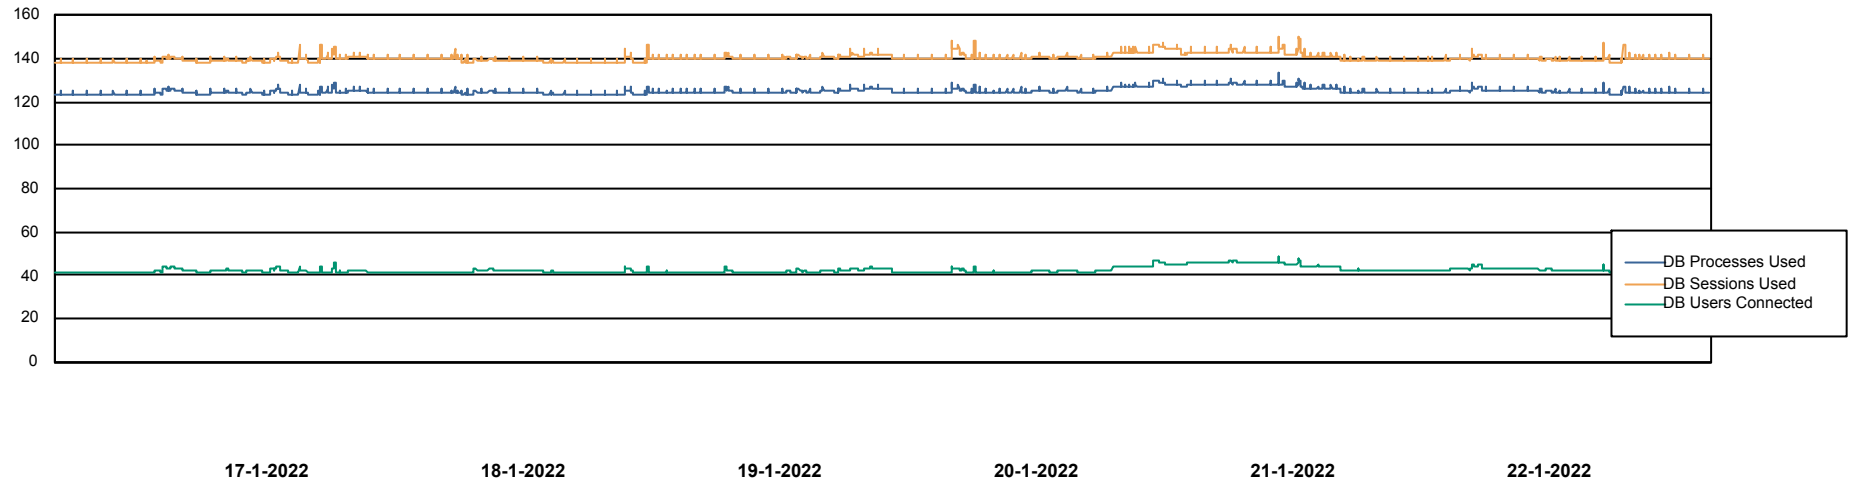

Database Performance KBR_PRD_DB-SRV1_DB