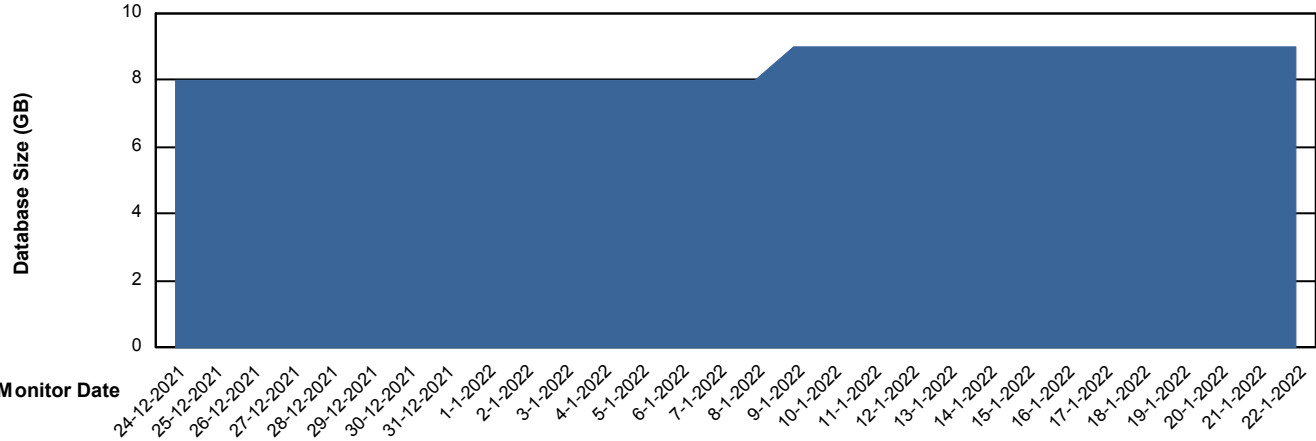

Weekly SLA Customer Report

Customer KBR_Production
Database ID 117

Database Performance KBR_PRD_DB-SRV1_DB

Weekly SLA Customer Report

Customer KBR_Production
 Database ID 117

DATABASE SIZE KBR_PRD_DB-SRV1_DB

Database growth over last month

Database Tablespace KBR_PRD_DB-SRV1_DB

Date	Tablespace Name	Filesize (Gb)	Usedsize (Gb)	Percentage free
22-1-2022	ABSDATA	4	2	46
	INDX	8	0	96
21-1-2022	ABSDATA	4	2	46
	INDX	8	0	96
20-1-2022	ABSDATA	4	2	47
	INDX	8	0	96
19-1-2022	ABSDATA	4	2	47
	INDX	8	0	96
18-1-2022	ABSDATA	4	2	47
	INDX	8	0	96
17-1-2022	ABSDATA	4	2	47
	INDX	8	0	96
16-1-2022	ABSDATA	4	2	48
	INDX	8	0	96