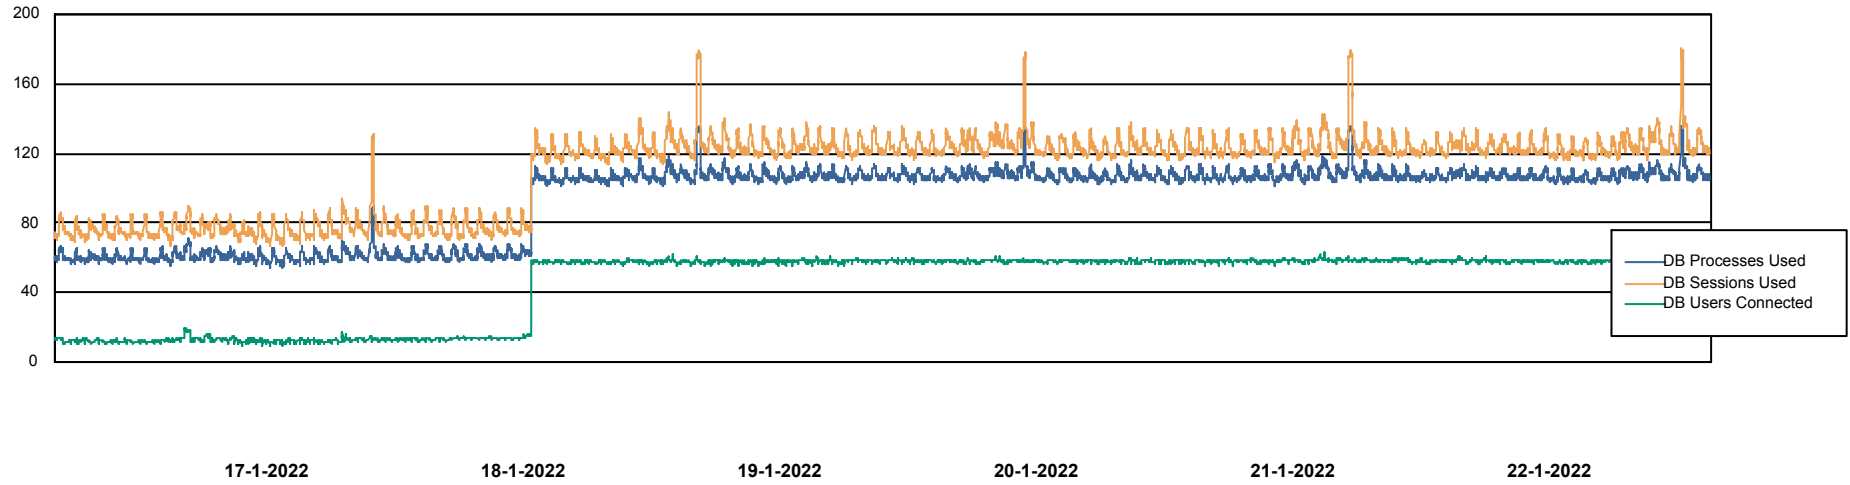

Database Performance HUE_PRD_S-ORABI_DB