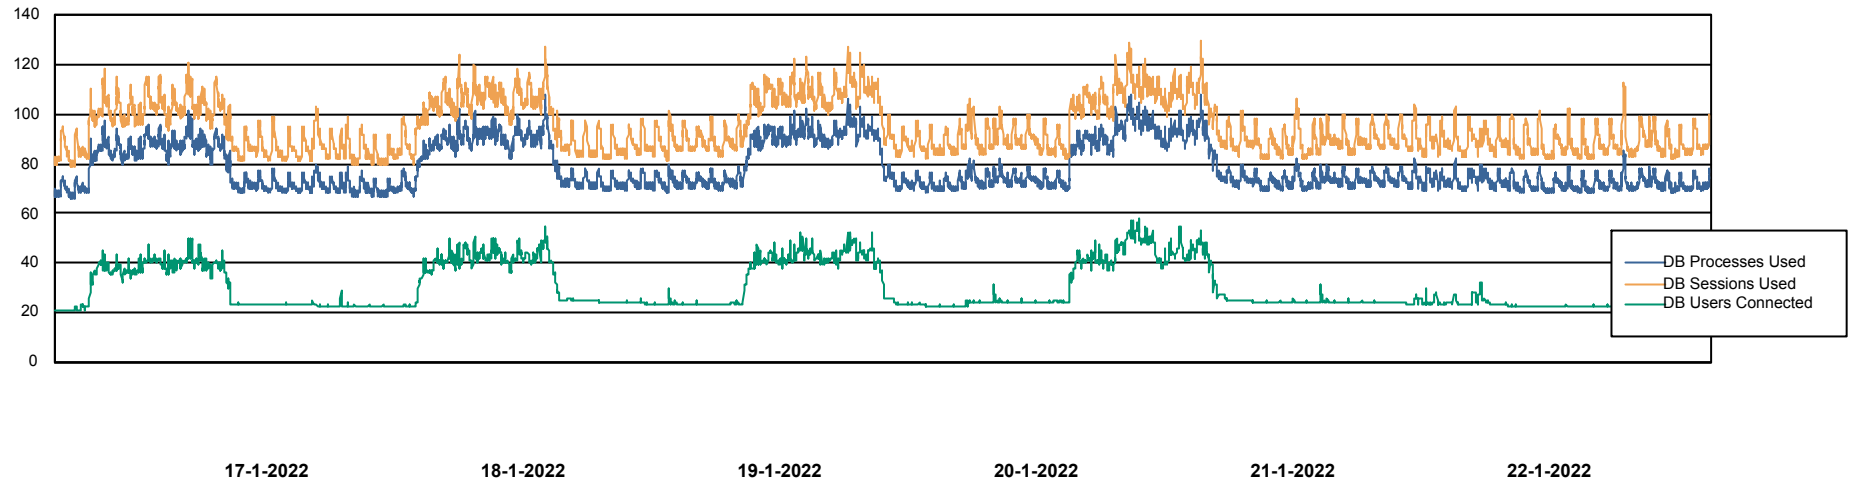

Database Performance HUE_PRD_S-ORAPROD_DB