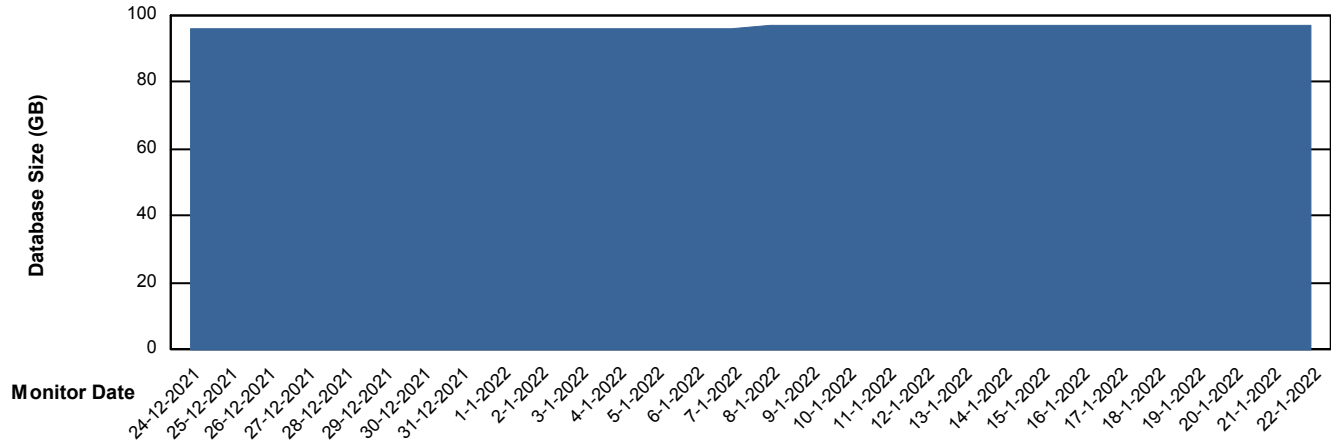

DB Processes Max 1,000

Weekly SLA Customer Report

Customer EUT_Production
Database ID 114

DATABASE SIZE EUT_EUP_PRD_URVINA22T_DB

Database growth over last month

DATABASE SIZE EUT_URM_PRD_URVINA26_DB

Database growth over last month

Weekly SLA Customer Report

Customer EUT_Production
Database ID 114

Database Tablespace EUT_EUP_PRD_URVINA22T_DB

Date	Tablespace Name	Filesize (Gb)	Usedsize (Gb)	Percentage free
22-1-2022	ABSDATA	100	70	30
	INDX	20	14	28
21-1-2022	ABSDATA	100	70	30
	INDX	20	14	28
20-1-2022	ABSDATA	100	70	30
	INDX	20	14	28
19-1-2022	ABSDATA	100	70	30
	INDX	20	14	28
18-1-2022	ABSDATA	100	70	30
	INDX	20	14	28
17-1-2022	ABSDATA	100	70	30
	INDX	20	14	28
16-1-2022	ABSDATA	100	70	30
	INDX	20	14	28