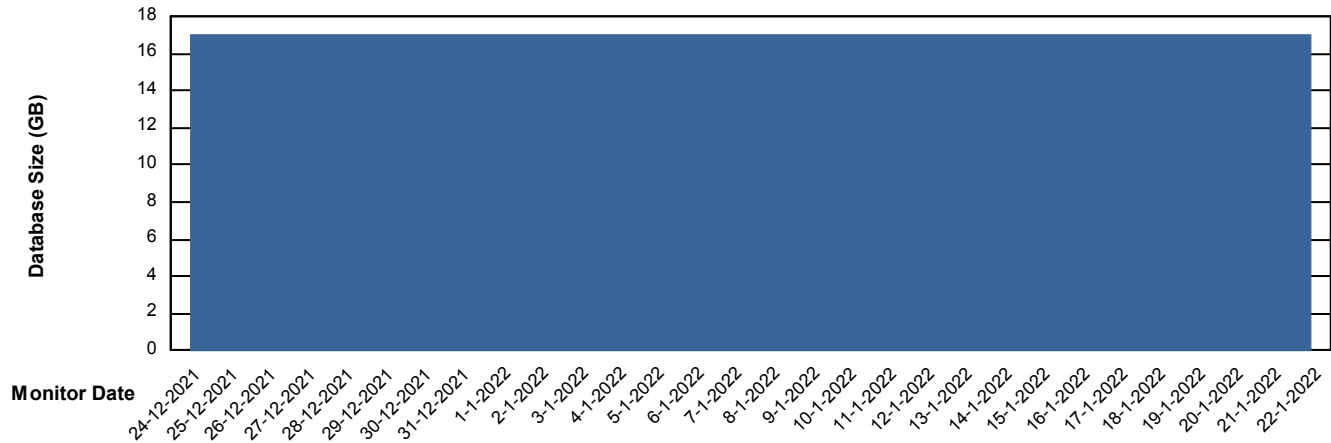

DB Processes Max 1,000

Weekly SLA Customer Report

Customer EUT_Production
Database ID 114

DATABASE SIZE EUT_EUP_PRD_URVINA22T_DB

Database growth over last month

DATABASE SIZE EUT_URM_PRD_URVINA26_DB

Database growth over last month

Weekly SLA Customer Report

Customer EUT_Production
Database ID 114

Database Tablespace EUT_EUP_PRD_URVINA22T_DB

Date	Tablespace Name	Filesize (Gb)	Usedsize (Gb)	Percentage free
22-1-2022	ABSDATA	100	70	30
	INDX	20	14	28
21-1-2022	ABSDATA	100	70	30
	INDX	20	14	28
20-1-2022	ABSDATA	100	70	30
	INDX	20	14	28
19-1-2022	ABSDATA	100	70	30
	INDX	20	14	28
18-1-2022	ABSDATA	100	70	30
	INDX	20	14	28
17-1-2022	ABSDATA	100	70	30
	INDX	20	14	28
16-1-2022	ABSDATA	100	70	30
	INDX	20	14	28