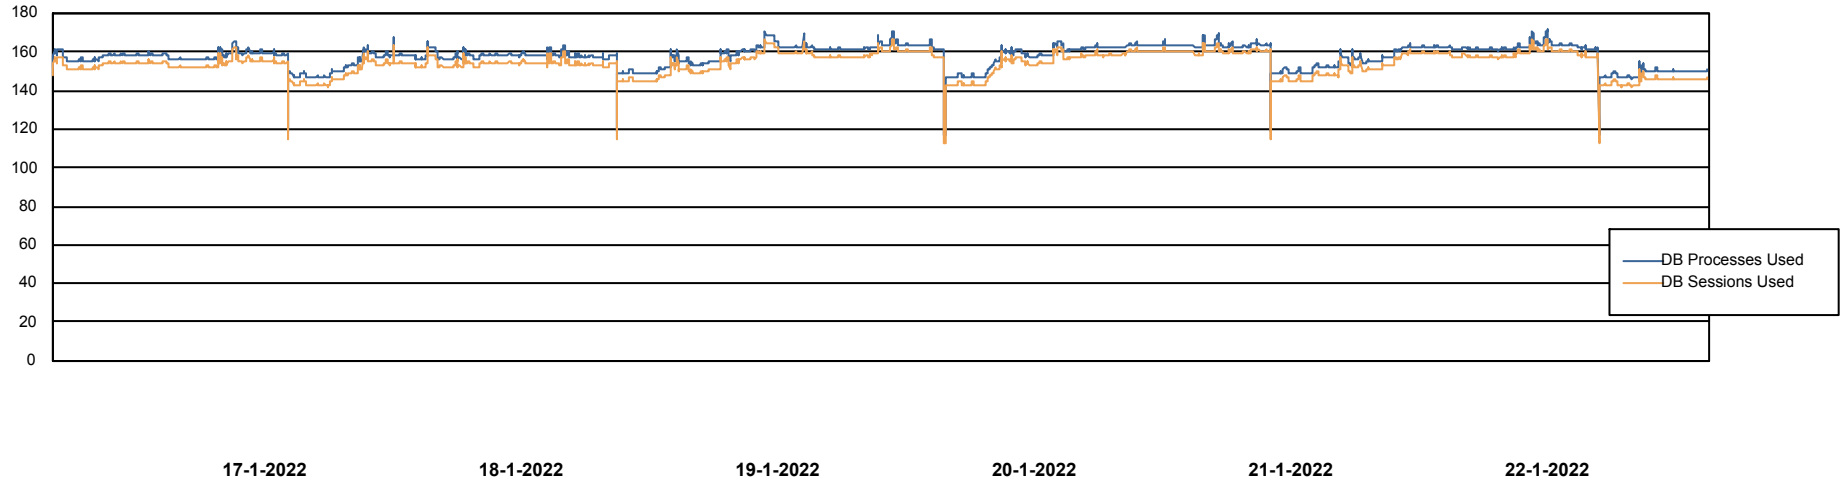

Harddisk Usage DFD_PRD_ORACLE1

	Free disk space on C: (%)	Total disk space on C: (Gb)	Used disk space on C: (Gb)	Free disk space on D: (%)	Total disk space on D: (Gb)	Used disk space on D: (Gb)	Free disk space on E: (%)	Total disk space on E: (Gb)	Used disk space on E: (Gb)	Free disk space on F: (%)
22-1-2022	27	78	57	75	479	119	17	550	456	66
21-1-2022	27	78	57	75	479	119	17	550	456	66
20-1-2022	27	78	57	75	479	119	17	550	456	66
19-1-2022	27	78	57	75	479	119	17	550	456	66
18-1-2022	27	78	57	75	479	119	17	550	456	66
17-1-2022	27	78	57	75	479	119	17	550	456	66
16-1-2022	27	78	57	75	479	119	17	550	456	66

Weekly SLA Customer Report

Customer DFD_Production
Database ID 39

Database Performance DFDDB_Production

DB Processes Max 4
DB Sessions Max 600

Weekly SLA Customer Report

Customer DFD_Production
 Database ID 39