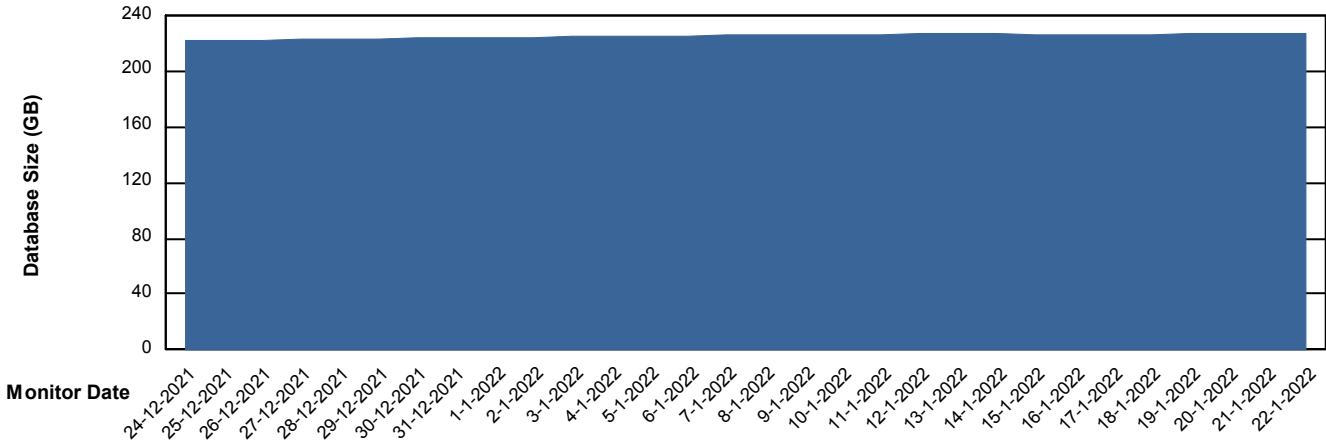

Weekly SLA Customer Report

Customer BNL_Production
Database ID 83

Database Performance BNLDB_Production

DB Processes Max 20
DB Processes Max 0
DB Processes Max 700

Weekly SLA Customer Report

Customer BNL_Production
 Database ID 83

DATABASE SIZE BNLDB_Production

Database growth over last month

Database Tablespace BNLDB_Production

Date	Tablespace Name	Filesize (Gb)	Usedsize (Gb)	Percentage free
22-1-2022	ABSDATA	122	68	44
	INDX	340	157	54
21-1-2022	ABSDATA	122	68	44
	INDX	340	157	54
20-1-2022	ABSDATA	122	68	44
	INDX	340	157	54
19-1-2022	ABSDATA	122	68	44
	INDX	340	157	54
18-1-2022	ABSDATA	122	68	44
	INDX	340	157	54
17-1-2022	ABSDATA	122	68	44
	INDX	340	156	54
16-1-2022	ABSDATA	122	68	44
	INDX	340	156	54