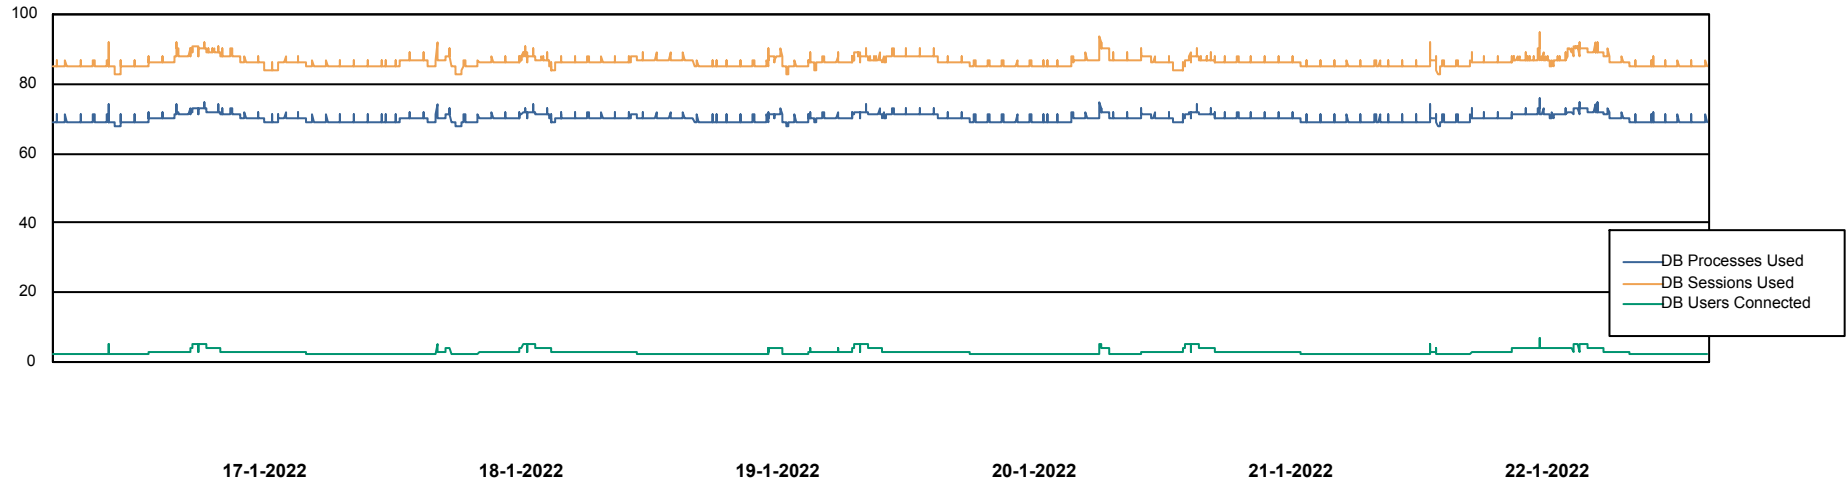

Database Performance AUJ Prod. BI DB (PABSBI1 server)