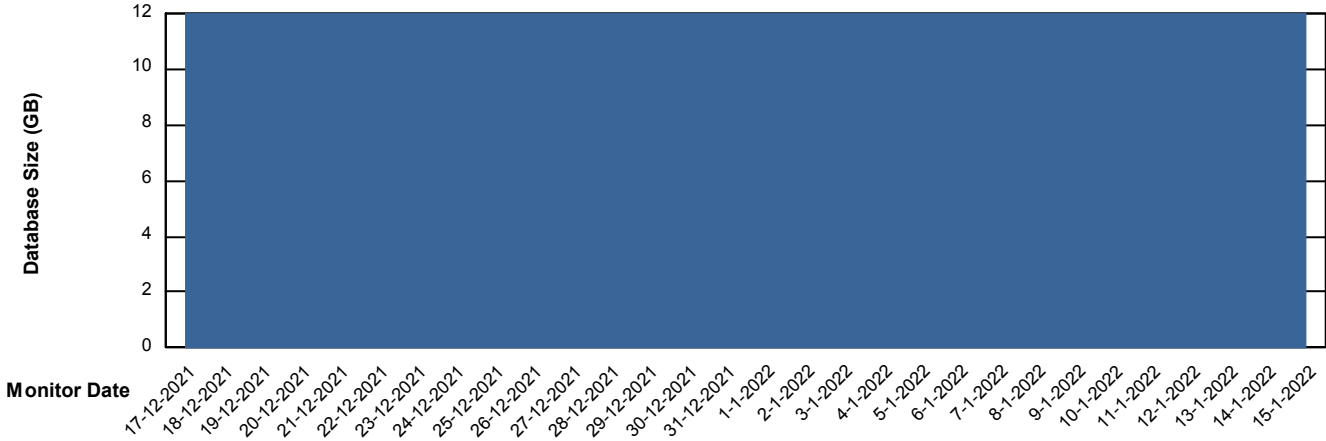

DB Processes Max 500

Weekly SLA Customer Report

Customer SPI_Production
 Database ID 49

DATABASE SIZE SPIDB_Production

Database growth over last month

Database Tablespace SPIDB_Production

Date	Tablespace Name	Filesize (Gb)	Usedsize (Gb)	Percentage free
15-1-2022	ABSDATA	5	2	53
	INDX	8	4	52
14-1-2022	ABSDATA	5	2	53
	INDX	8	4	52
13-1-2022	ABSDATA	5	2	53
	INDX	8	4	52
12-1-2022	ABSDATA	5	2	53
	INDX	8	4	52
11-1-2022	ABSDATA	5	2	53
	INDX	8	4	52
10-1-2022	ABSDATA	5	2	53
	INDX	8	4	52
9-1-2022	ABSDATA	5	2	53
	INDX	8	4	52