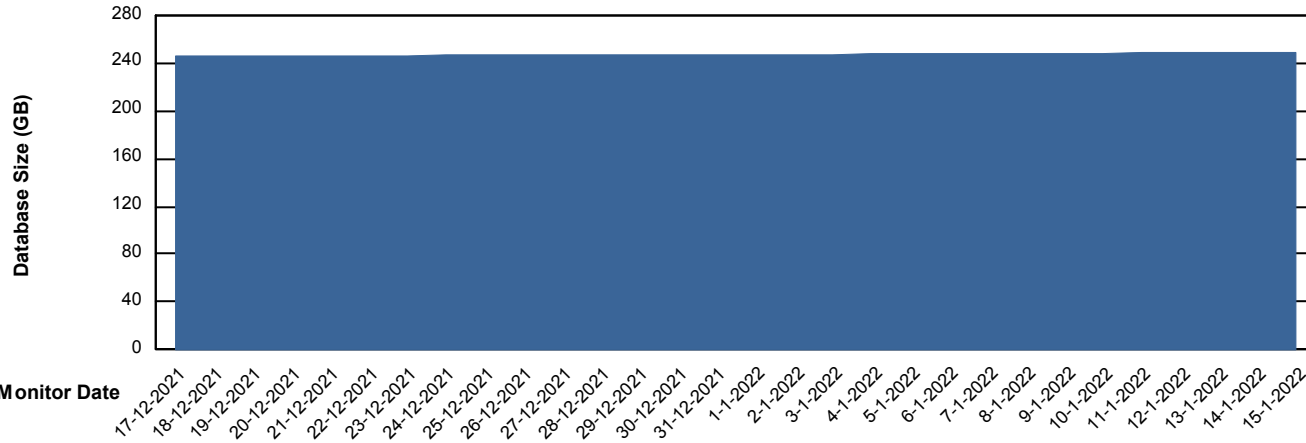

DB Processes Max 300

Weekly SLA Customer Report

Customer NOA_Production
 Database ID 116

DATABASE SIZE NOA_PRD_NovoABS01_DB

Database growth over last month

Database Tablespace NOA_PRD_NovoABS01_DB

Date	Tablespace Name	Filesize (Gb)	Usedsize (Gb)	Percentage free
15-1-2022	ABSDATA	148	105	29
	INDX	184	141	23
14-1-2022	ABSDATA	148	105	29
	INDX	184	141	23
13-1-2022	ABSDATA	148	105	29
	INDX	184	141	23
12-1-2022	ABSDATA	148	105	29
	INDX	184	141	23
11-1-2022	ABSDATA	148	105	29
	INDX	184	141	24
10-1-2022	ABSDATA	148	105	29
	INDX	184	141	24
9-1-2022	ABSDATA	148	105	29
	INDX	184	140	24