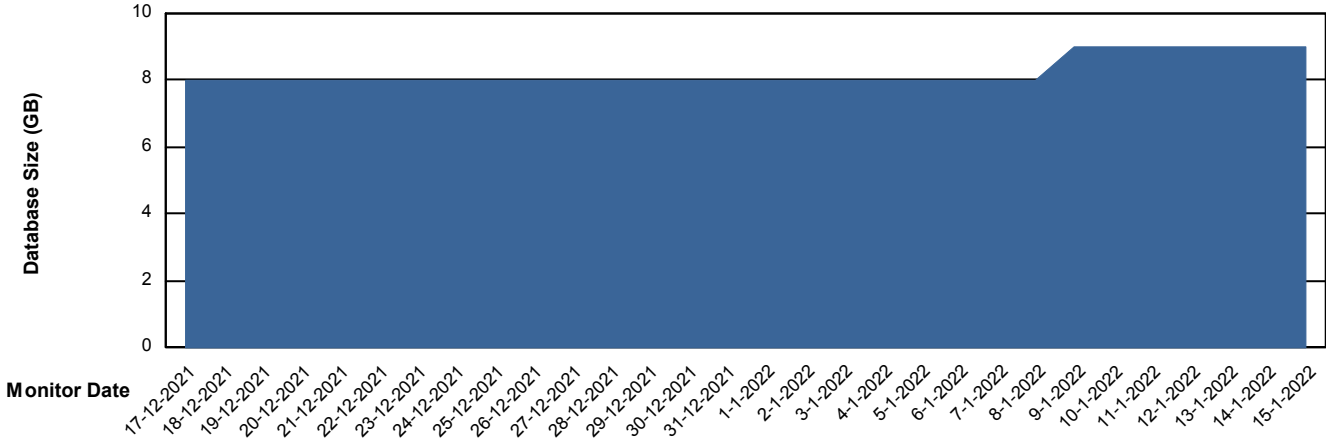

Weekly SLA Customer Report

Customer KBR_Production
 Database ID 117

Harddisk Usage KBR_PRD_WEBSRV2

	Free disk space on / (%)	Total disk space on / (Gb)	Used disk space on / (Gb)	Free disk space on /boot (%)	Total disk space on /boot (Gb)	Used disk space on /boot (Gb)
15-1-2022	79	55	12	62	1	0
14-1-2022	79	55	12	62	1	0
13-1-2022	79	55	12	62	1	0
12-1-2022	79	55	12	62	1	0
11-1-2022	79	55	12	62	1	0
10-1-2022	79	55	12	62	1	0
9-1-2022	79	55	12	62	1	0

Weekly SLA Customer Report

Customer KBR_Production
Database ID 117

Database Performance KBR_PRD_DB-SRV1_DB

Weekly SLA Customer Report

Customer KBR_Production
 Database ID 117

DATABASE SIZE KBR_PRD_DB-SRV1_DB

Database growth over last month

Database Tablespace KBR_PRD_DB-SRV1_DB

Date	Tablespace Name	Filesize (Gb)	Usedsize (Gb)	Percentage free
15-1-2022	ABSDATA	4	2	48
	INDX	8	0	96
14-1-2022	ABSDATA	4	2	48
	INDX	8	0	96
13-1-2022	ABSDATA	4	2	48
	INDX	8	0	96
12-1-2022	ABSDATA	4	2	49
	INDX	8	0	96
11-1-2022	ABSDATA	4	2	49
	INDX	8	0	96
10-1-2022	ABSDATA	4	2	49
	INDX	8	0	96
9-1-2022	ABSDATA	4	2	50
	INDX	8	0	97