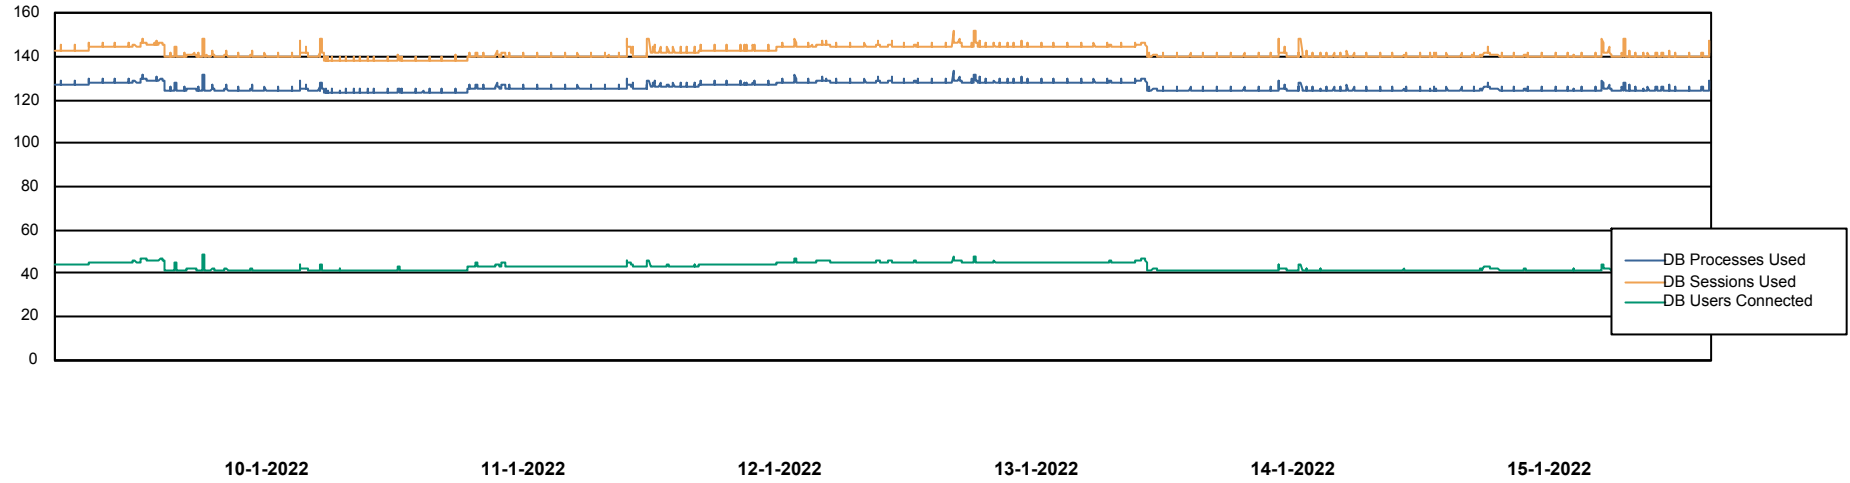

Database Performance KBR_PRD_DB-SRV1_DB