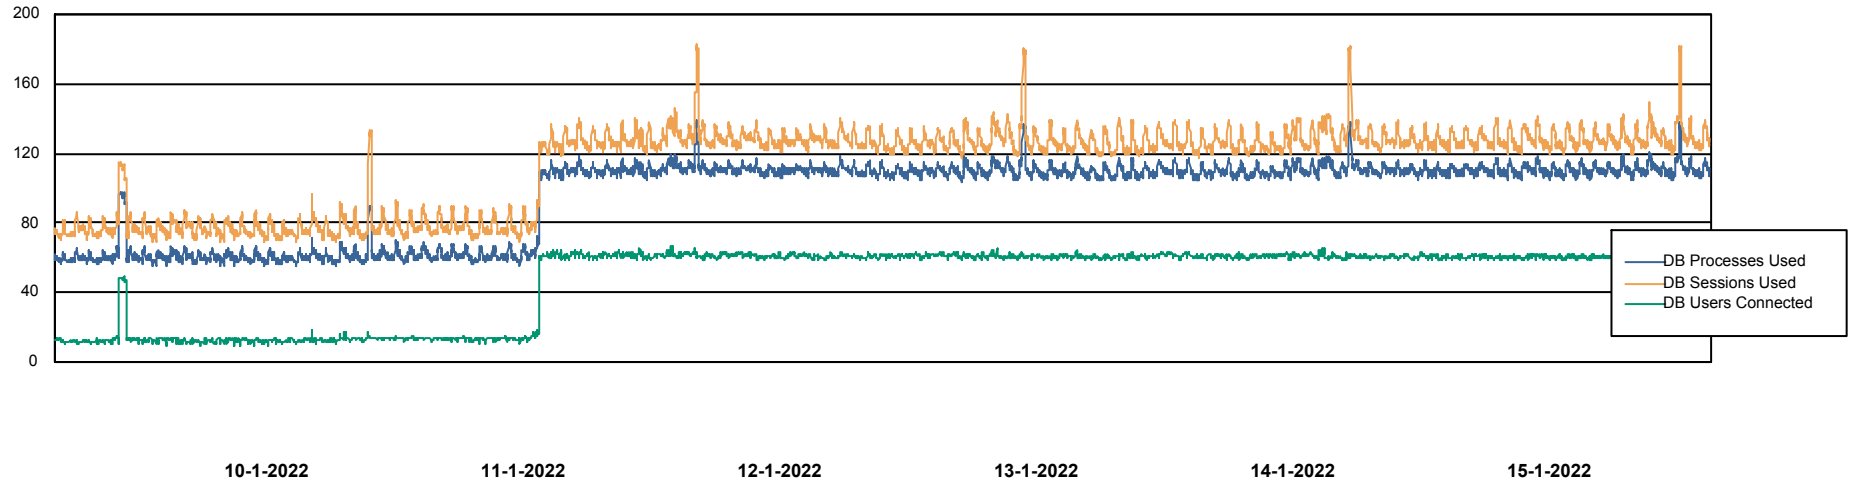

Database Performance HUE_PRD_S-ORABI_DB