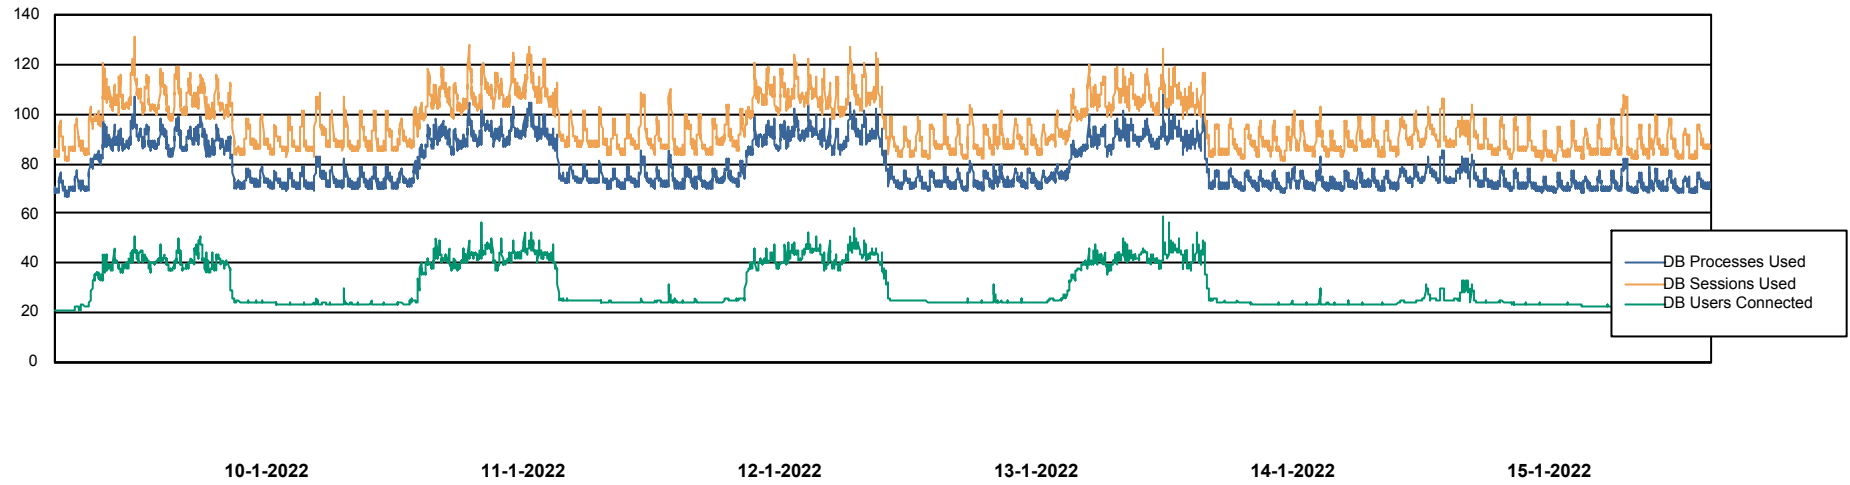

Database Performance HUE_PRD_S-ORAPROD_DB