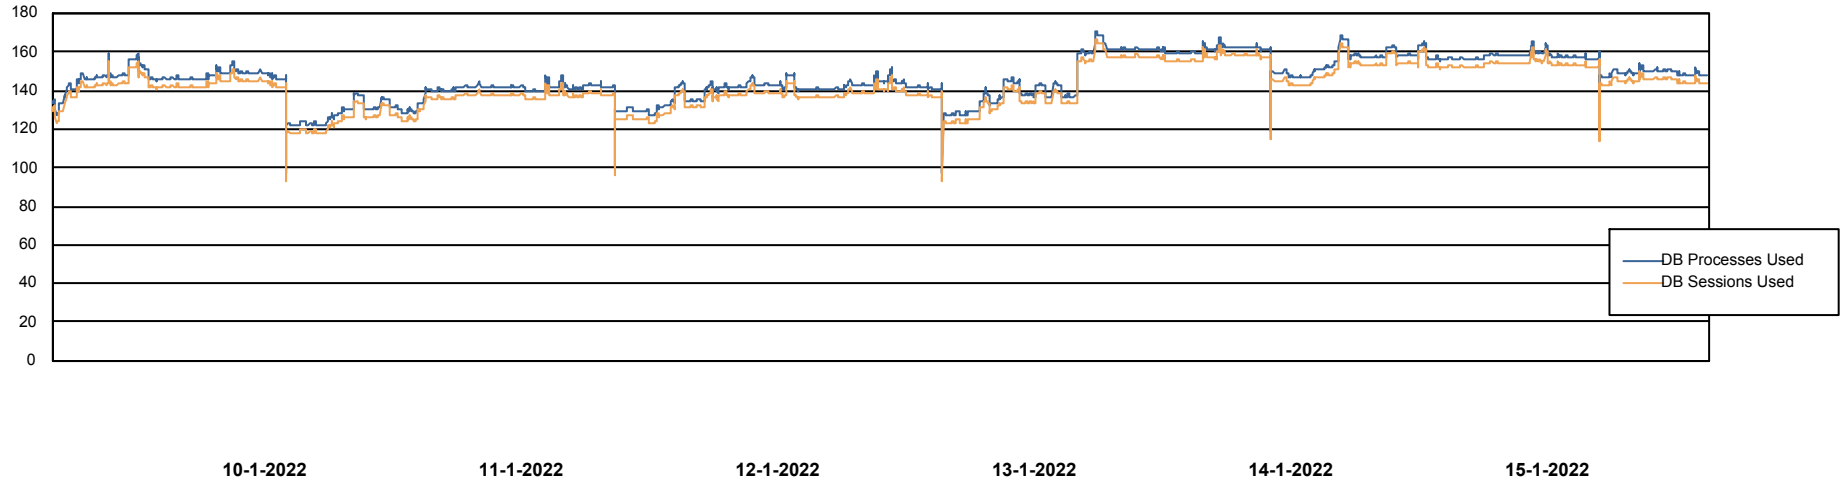

Harddisk Usage DFD_PRD_ORACLE1

	Free disk space on C: (%)	Total disk space on C: (Gb)	Used disk space on C: (Gb)	Free disk space on D: (%)	Total disk space on D: (Gb)	Used disk space on D: (Gb)	Free disk space on E: (%)	Total disk space on E: (Gb)	Used disk space on E: (Gb)	Free disk space on F: (%)
15-1-2022	27	78	57	75	479	119	17	550	455	66
14-1-2022	27	78	57	75	479	119	17	550	455	66
13-1-2022	27	78	57	75	479	119	17	550	455	66
12-1-2022	27	78	57	75	479	119	17	550	455	66
11-1-2022	27	78	57	75	479	119	17	550	455	66
10-1-2022	27	78	57	75	479	119	17	550	455	66
9-1-2022	27	78	57	75	479	119	17	550	455	66

Weekly SLA Customer Report

Customer DFD_Production
Database ID 39

Database Performance DFDDDB_Production

DB Processes Max 4
DB Sessions Max 600

Weekly SLA Customer Report

Customer DFD_Production
 Database ID 39

DATABASE SIZE DFDDDB_Production

Database growth over last month

Database Tablespace DFDDDB_Production

Date	Tablespace Name	Filesize (Gb)	Usedsize (Gb)	Percentage free
15-1-2022	ABSDATA	83	0	100
	INDX	161	0	100
14-1-2022	ABSDATA	83	0	100
	INDX	161	0	100
13-1-2022	ABSDATA	83	0	100
	INDX	161	0	100
12-1-2022	ABSDATA	83	0	100
	INDX	161	0	100
11-1-2022	ABSDATA	83	0	100
	INDX	161	0	100
10-1-2022	ABSDATA	83	0	100
	INDX	161	0	100
9-1-2022	ABSDATA	83	0	100
	INDX	161	0	100