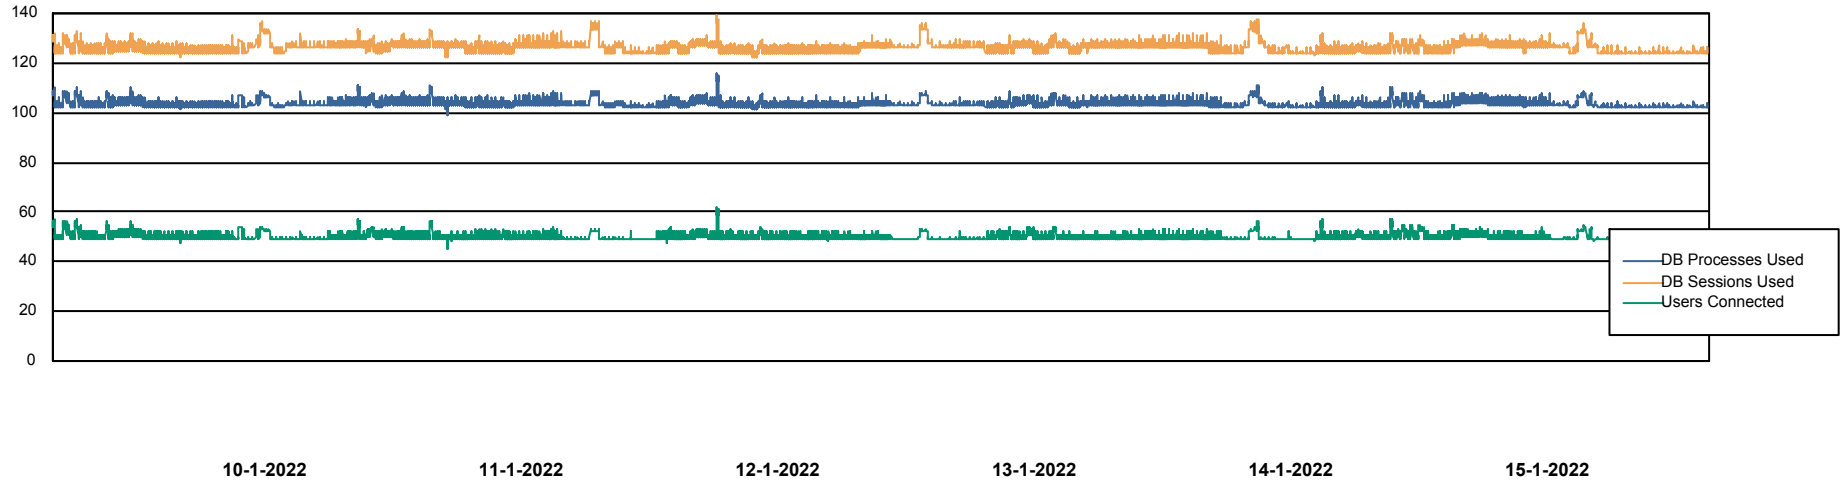

Harddisk Usage CIW_PRD_ORACLE2

	Free disk space on c: (%)	Total disk space on c: (Gb)	Free disk space on d: (%)	Total disk space on d: (Gb)	Free disk space on e: (%)	Total disk space on e: (Gb)
15-1-2022	91	701	66	700	100	830
14-1-2022	91	701	65	700	100	830
13-1-2022	91	701	65	700	100	830
12-1-2022	91	701	65	700	100	830
11-1-2022	91	701	66	700	100	830
10-1-2022	91	701	66	700	100	830
9-1-2022	91	701	66	700	100	830

Weekly SLA Customer Report

Customer CIW Production
Database ID 45

Database Performance CIWDB_Production

DB Processes Max 300
DB Sessions Max 472

Weekly SLA Customer Report

Customer CIW Production
Database ID 45