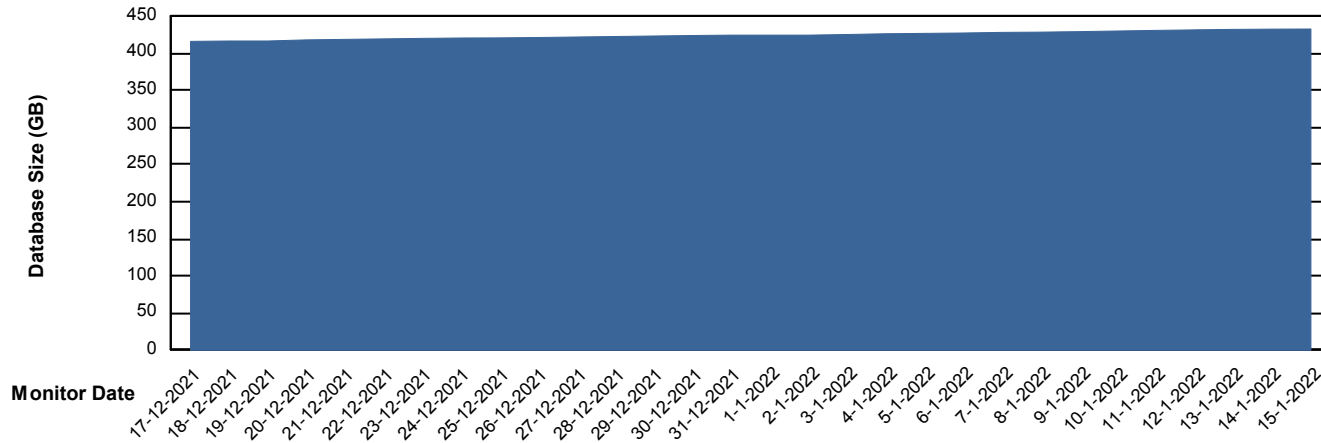

Customer BGG_Production
Database ID 58

DATABASE SIZE BGGDB_BI

Database growth over last month

DATABASE SIZE BGGDB_Production

Database growth over last month

Weekly SLA Customer Report

Customer BGG_Production
 Database ID 58

Database Tablespace BGGDB_BI

Date	Tablespace Name	Filesize (Gb)	Usedsize (Gb)	Percentage free
15-1-2022	ABSDATA	132	113	14
	INDX	165	136	18
14-1-2022	ABSDATA	132	113	14
	INDX	165	136	18
13-1-2022	ABSDATA	132	112	15
	INDX	165	136	18
12-1-2022	ABSDATA	132	112	15
	INDX	165	135	18
11-1-2022	ABSDATA	132	112	15
	INDX	165	135	18
10-1-2022	ABSDATA	132	111	16
	INDX	165	135	18
9-1-2022	ABSDATA	132	111	16
	INDX	160	134	16