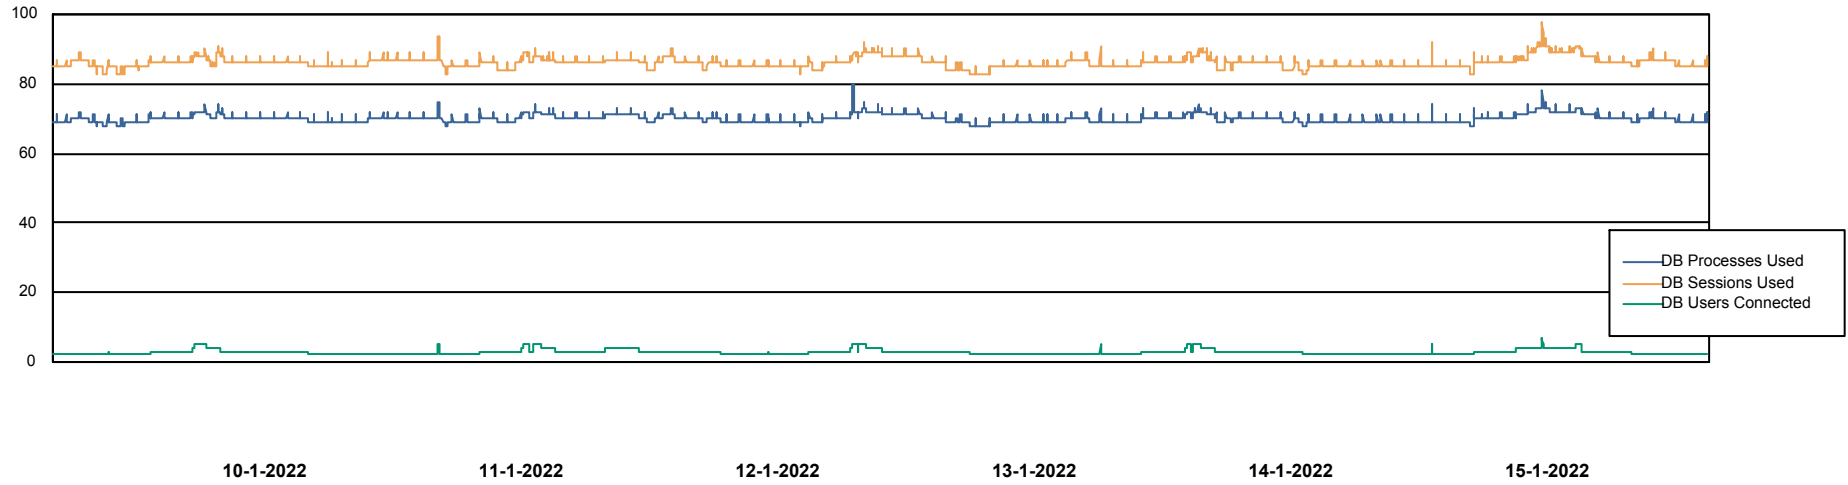

Database Performance AUJ Prod. BI DB (PABSBI1 server)