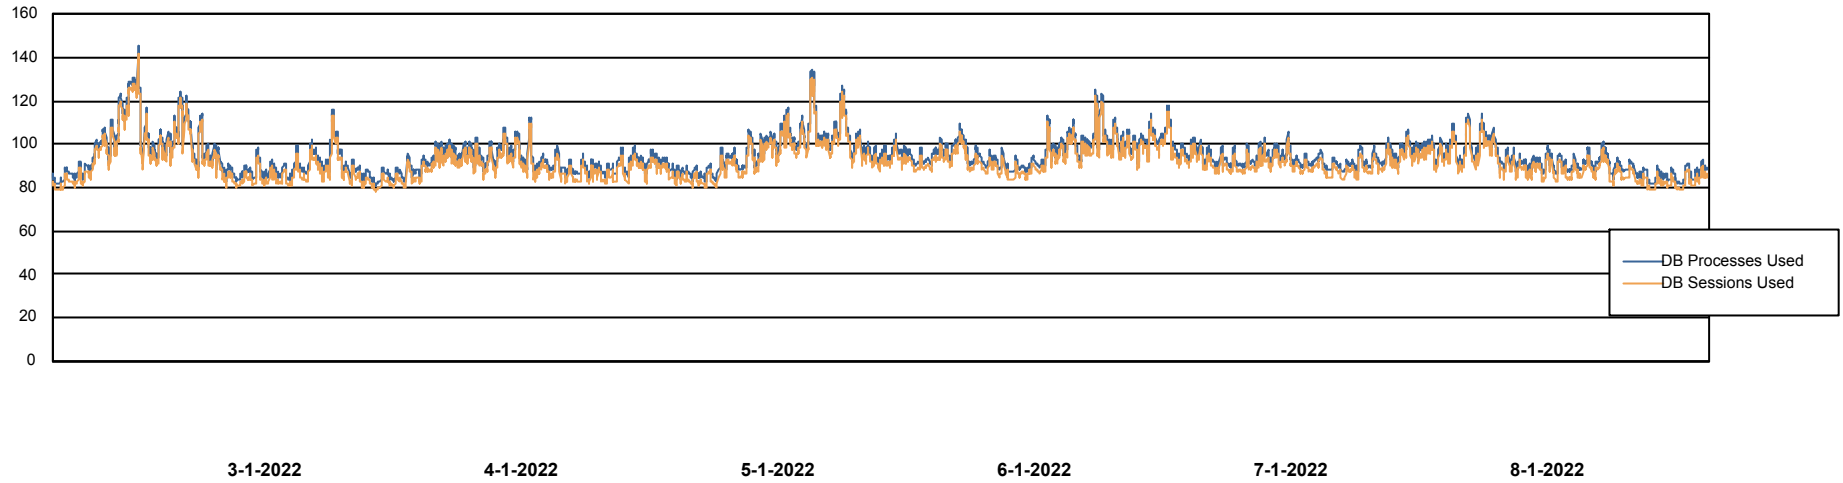

Database Performance NOA_PRD_NovoABS01_DB

DB Processes Max 300