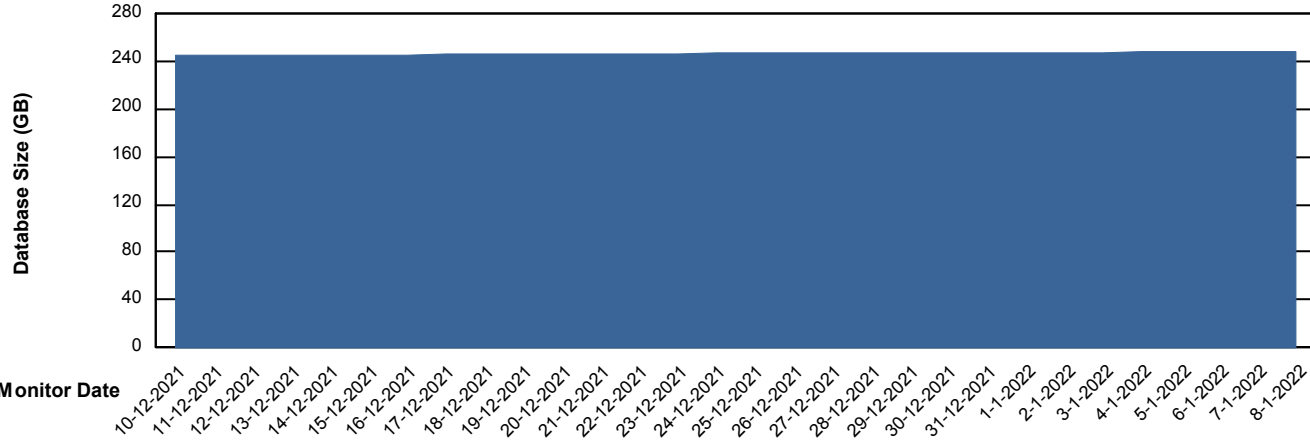

DB Processes Max 300

Weekly SLA Customer Report

Customer NOA_Production
 Database ID 116

DATABASE SIZE NOA_PRD_NovoABS01_DB

Database growth over last month

Database Tablespace NOA_PRD_NovoABS01_DB

Date	Tablespace Name	Filesize (Gb)	Usedsize (Gb)	Percentage free
8-1-2022	ABSDATA	148	105	29
	INDX	184	140	24
7-1-2022	ABSDATA	148	105	29
	INDX	184	140	24
6-1-2022	ABSDATA	148	105	29
	INDX	184	140	24
5-1-2022	ABSDATA	148	105	29
	INDX	184	140	24
4-1-2022	ABSDATA	148	105	29
	INDX	184	140	24
3-1-2022	ABSDATA	148	105	29
	INDX	184	140	24
2-1-2022	ABSDATA	148	105	29
	INDX	184	140	24