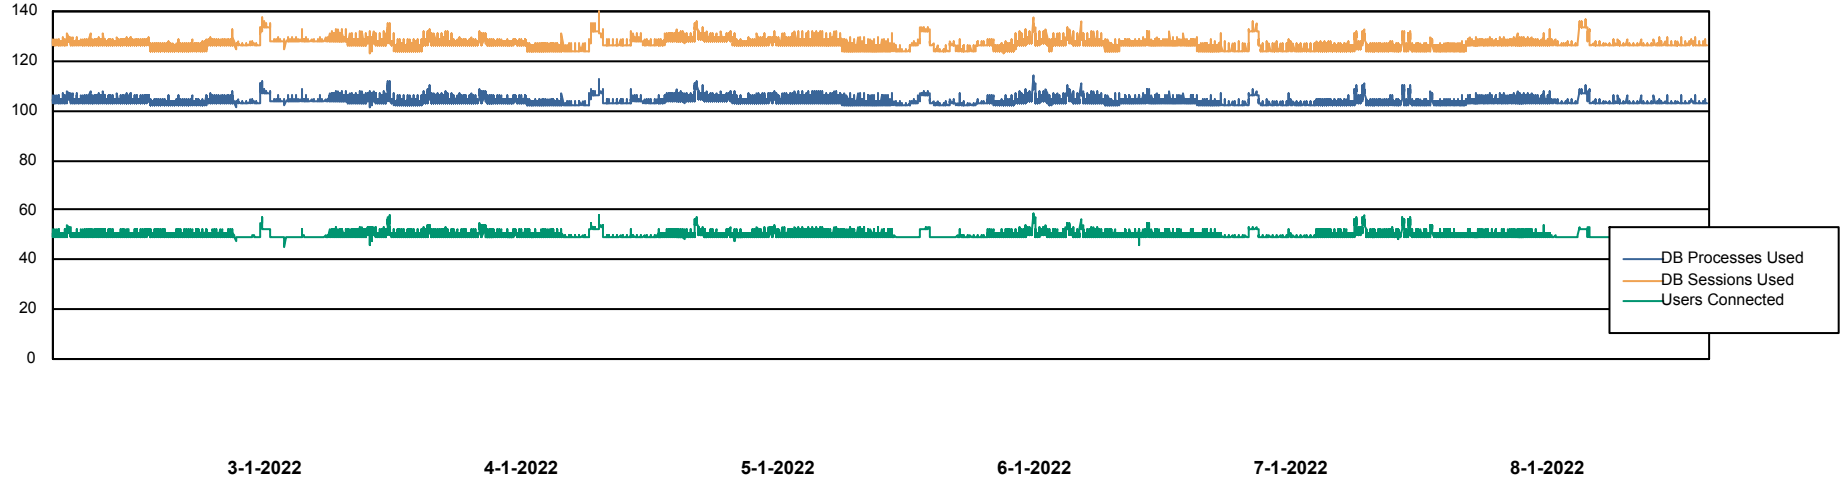

Harddisk Usage CIW_PRD_ORACLE2

	Free disk space on c: (%)	Total disk space on c: (Gb)	Free disk space on d: (%)	Total disk space on d: (Gb)	Free disk space on e: (%)	Total disk space on e: (Gb)
8-1-2022	91	701	66	700	100	830
7-1-2022	91	701	65	700	100	830
6-1-2022	91	701	65	700	100	830
5-1-2022	91	701	65	700	100	830
4-1-2022	91	701	66	700	100	830
3-1-2022	91	701	66	700	100	830
2-1-2022	91	701	66	700	100	830

Weekly SLA Customer Report

Customer CIW Production
Database ID 45

Database Performance CIWDB_Production

DB Processes Max 300
DB Sessions Max 472

Weekly SLA Customer Report

Customer CIW Production
Database ID 45