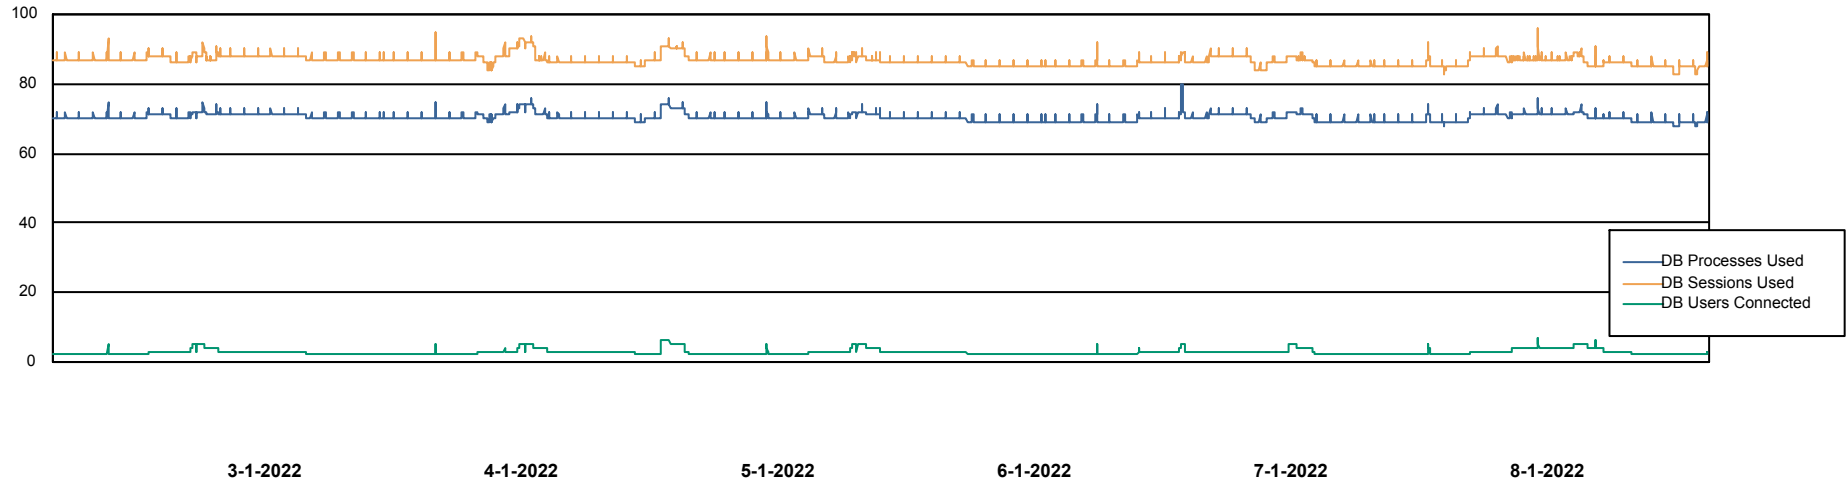

Database Performance AUJ Prod. BI DB (PABSBI1 server)