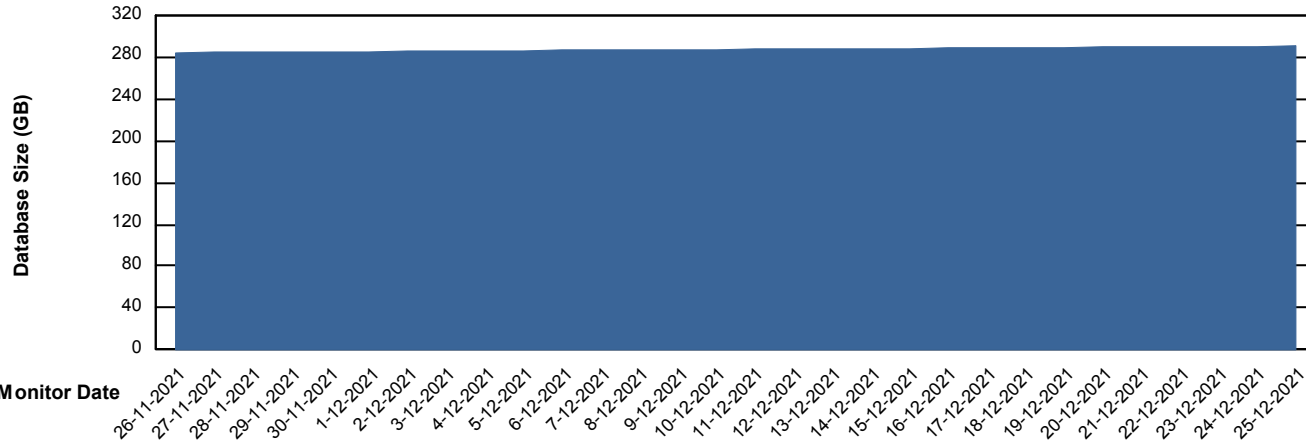

Weekly SLA Customer Report

Customer VEN_Production
Database ID 35

Database Performance VENDB_Production

DB Processes Max 300

Weekly SLA Customer Report

Customer VEN_Production
 Database ID 35

DATABASE SIZE VENDB_Production

Database growth over last month

Database Tablespace VENDB_Production

Date	Tablespace Name	Filesize (Gb)	Usedsize (Gb)	Percentage free
25-12-2021	ABSDATA	178	145	18
	INDX	163	136	16
24-12-2021	ABSDATA	178	145	18
	INDX	163	136	16
23-12-2021	ABSDATA	178	145	19
	INDX	163	136	16
22-12-2021	ABSDATA	178	145	19
	INDX	163	136	17
21-12-2021	ABSDATA	178	145	19
	INDX	163	136	17
20-12-2021	ABSDATA	178	145	19
	INDX	163	136	17
19-12-2021	ABSDATA	178	144	19
	INDX	163	136	17