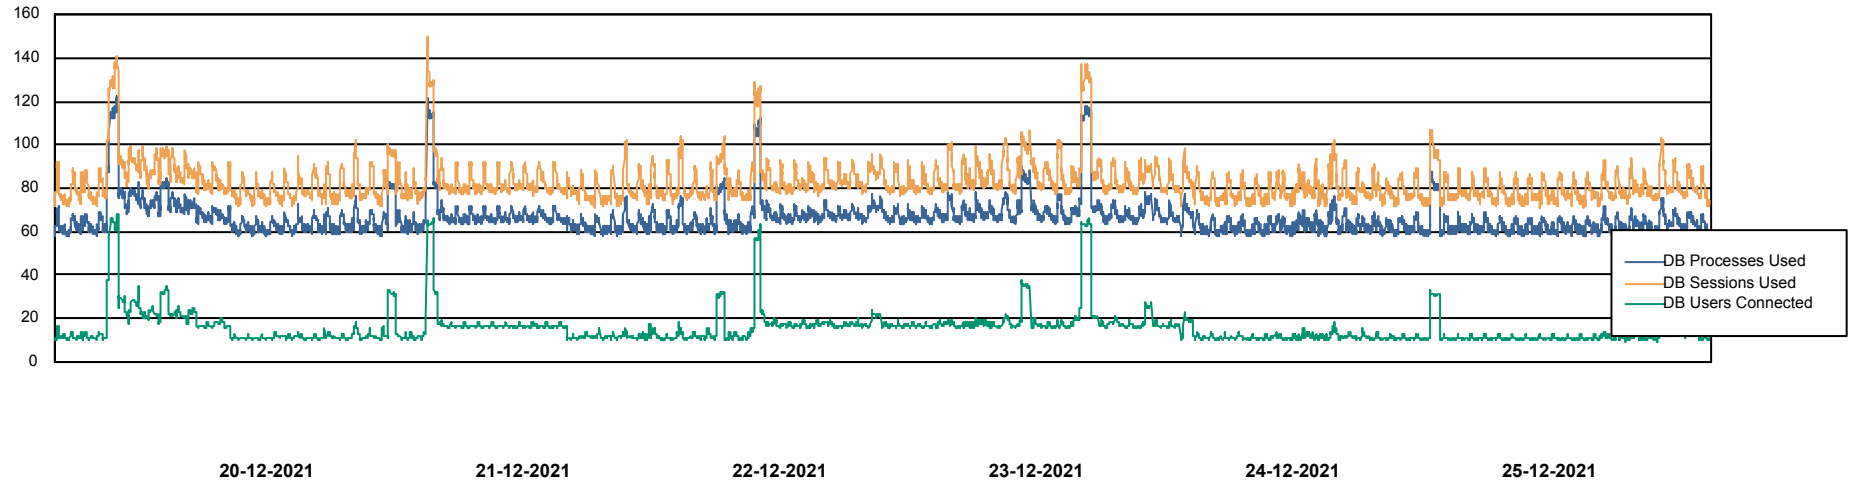

Database Performance NIXDB_BI