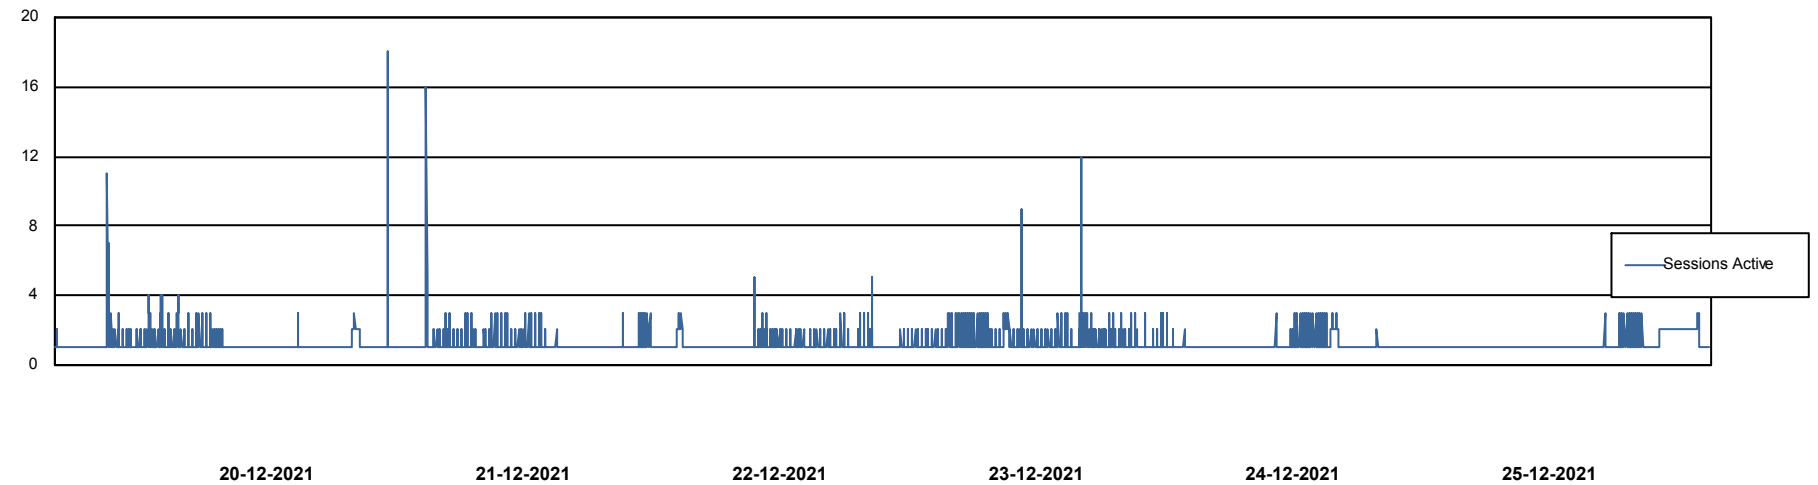

Database Performance NIXDB_BI