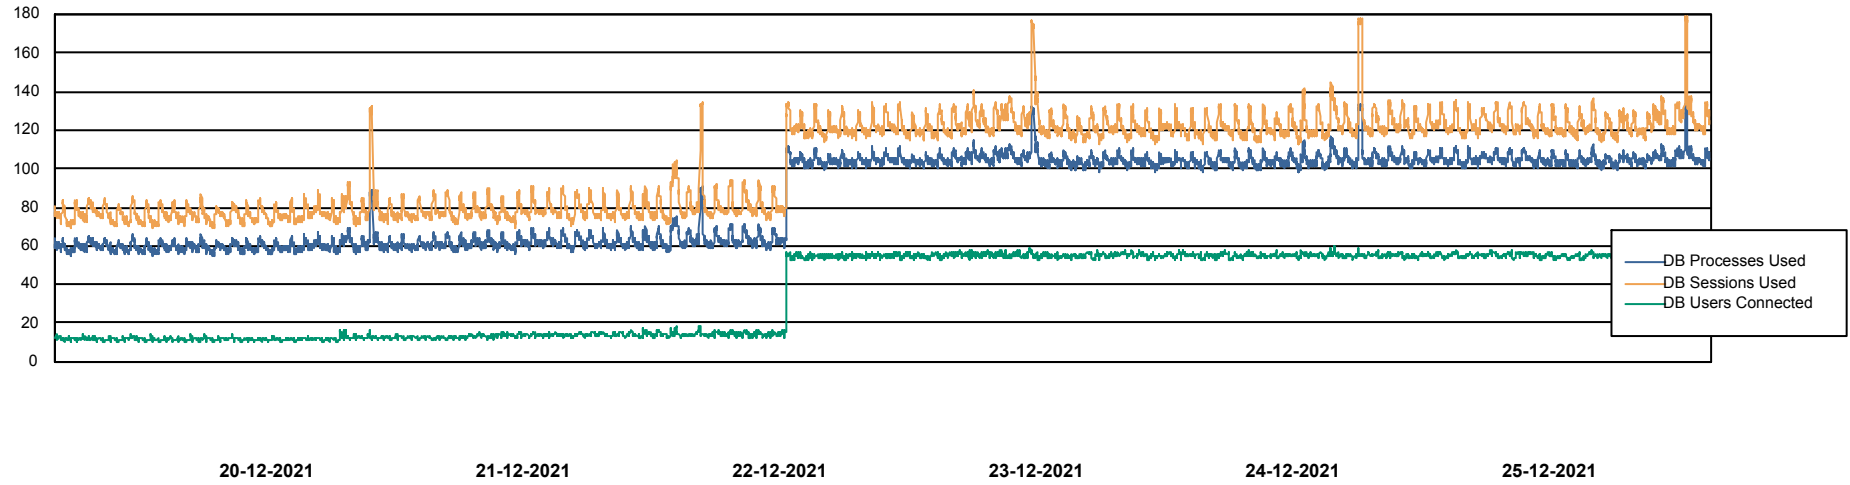

Database Performance HUE_PRD_S-ORABI_DB