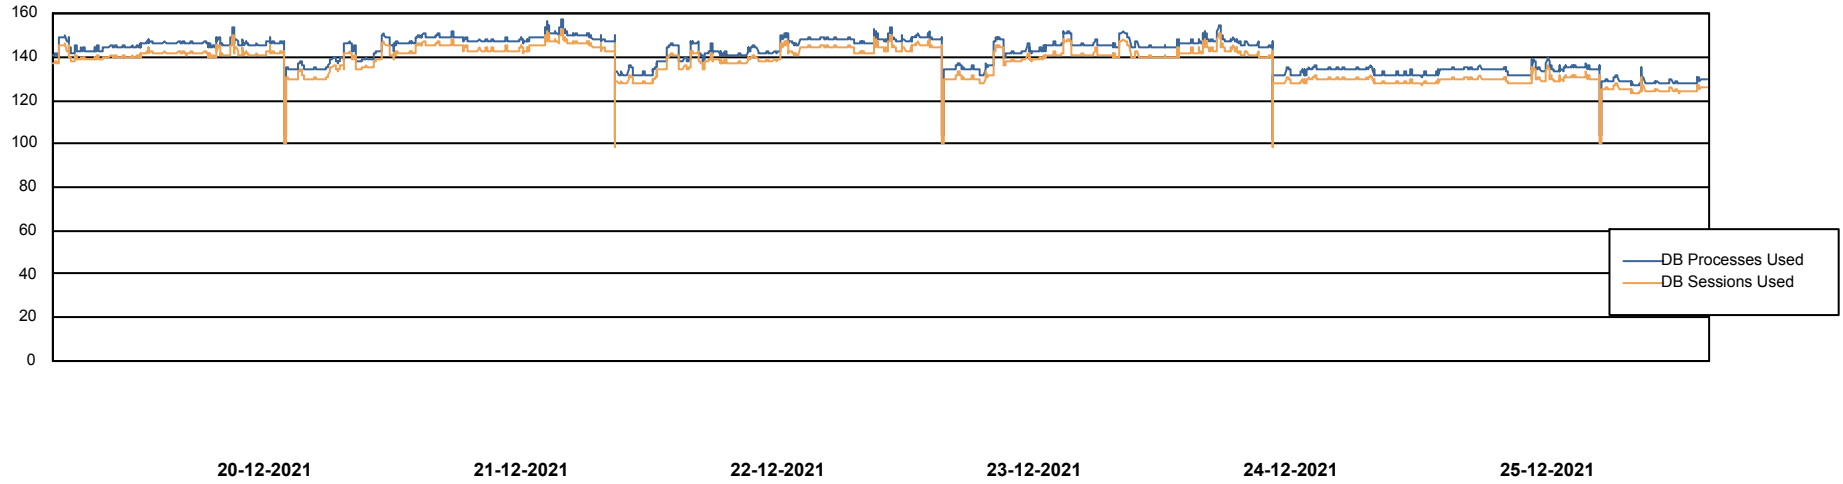

Harddisk Usage DFD_PRD_ORACLE1

	Free disk space on C: (%)	Total disk space on C: (Gb)	Used disk space on C: (Gb)	Free disk space on D: (%)	Total disk space on D: (Gb)	Used disk space on D: (Gb)	Free disk space on E: (%)	Total disk space on E: (Gb)	Used disk space on E: (Gb)	Free disk space on F: (%)
25-12-2021	27	78	57	75	479	119	18	550	453	66
24-12-2021	27	78	57	75	479	119	17	550	454	66
23-12-2021	27	78	57	75	479	119	17	550	454	66
22-12-2021	27	78	57	75	479	119	17	550	454	66
21-12-2021	27	78	57	75	479	119	17	550	454	66
20-12-2021	27	78	57	75	479	119	17	550	454	66
19-12-2021	27	78	57	75	479	119	17	550	454	66

Weekly SLA Customer Report

Customer DFD_Production
Database ID 39

Database Performance DFDDB_Production

DB Processes Max 4
DB Sessions Max 600

Weekly SLA Customer Report

Customer DFD_Production
 Database ID 39

DATABASE SIZE DFDDDB_Production

Database growth over last month

Database Tablespace DFDDDB_Production

Date	Tablespace Name	Filesize (Gb)	Usedsize (Gb)	Percentage free
25-12-2021	ABSDATA	83	0	100
	INDX	161	0	100
24-12-2021	ABSDATA	83	0	100
	INDX	161	0	100
23-12-2021	ABSDATA	83	0	100
	INDX	161	0	100
22-12-2021	ABSDATA	83	0	100
	INDX	161	0	100
21-12-2021	ABSDATA	83	0	100
	INDX	161	0	100
20-12-2021	ABSDATA	83	0	100
	INDX	161	0	100
19-12-2021	ABSDATA	83	0	100
	INDX	161	0	100