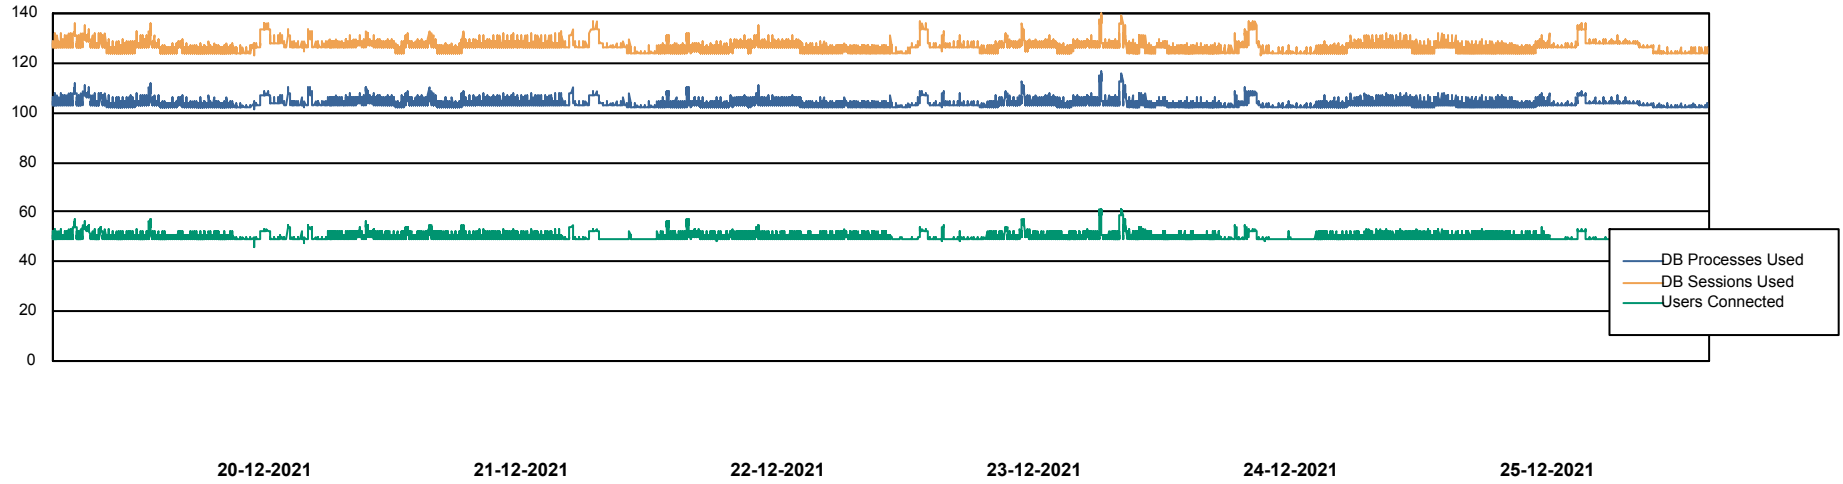

Harddisk Usage CIW_PRD_ORACLE2

	Free disk space on c: (%)	Total disk space on c: (Gb)	Free disk space on d: (%)	Total disk space on d: (Gb)	Free disk space on e: (%)	Total disk space on e: (Gb)
25-12-2021	91	701	66	700	100	830
24-12-2021	91	701	65	700	100	830
23-12-2021	91	701	65	700	100	830
22-12-2021	91	701	65	700	100	830
21-12-2021	91	701	65	700	100	830
20-12-2021	91	701	66	700	100	830
19-12-2021	91	701	66	700	100	830

Weekly SLA Customer Report

Customer CIW Production
Database ID 45

Database Performance CIWDB_Production

DB Processes Max 300
DB Sessions Max 472

Weekly SLA Customer Report

Customer CIW Production
Database ID 45