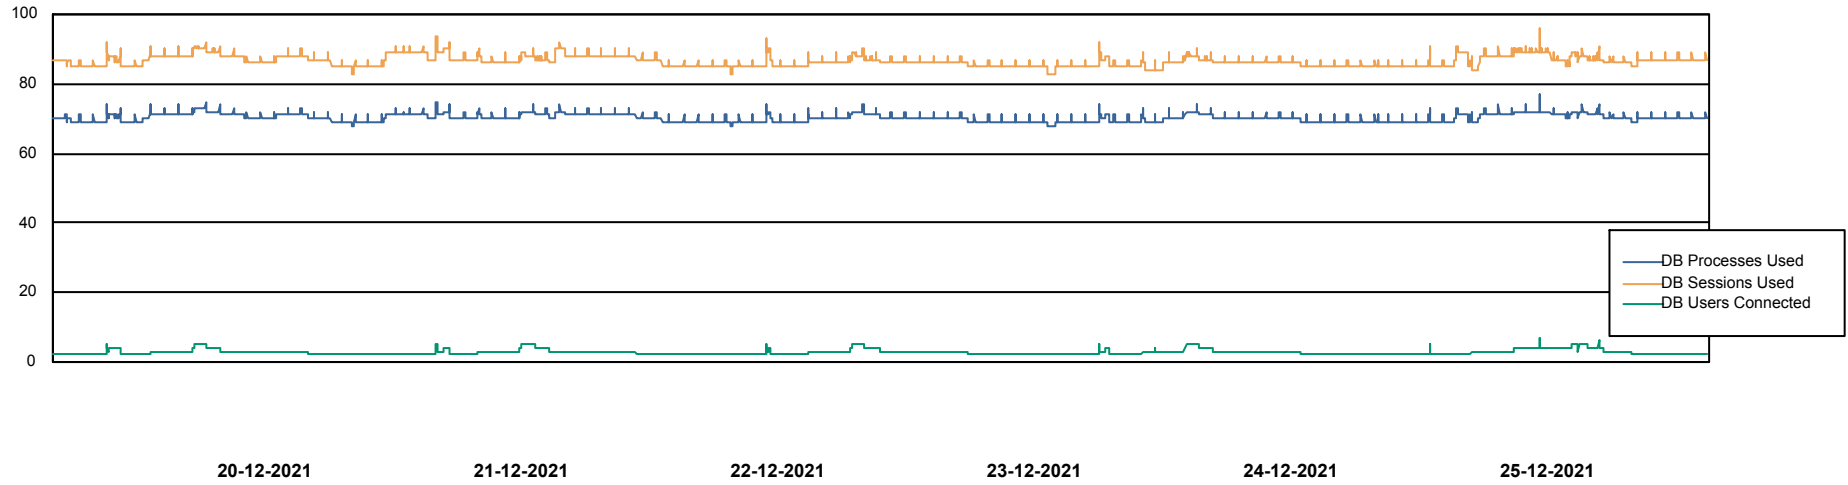

Database Performance AUJ Prod. BI DB (PABSBI1 server)