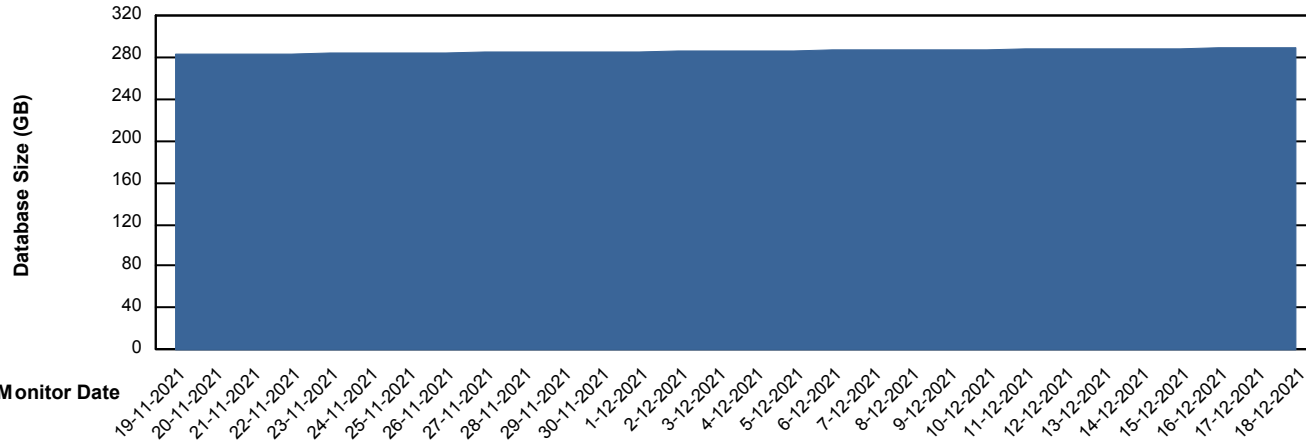

Weekly SLA Customer Report

Customer VEN_Production
Database ID 35

Database Performance VENDB_Production

DB Processes Max 300

Weekly SLA Customer Report

Customer VEN_Production
 Database ID 35

DATABASE SIZE VENDB_Production

Database growth over last month

Database Tablespace VENDB_Production

Date	Tablespace Name	Filesize (Gb)	Usedsize (Gb)	Percentage free
18-12-2021	ABSDATA	178	144	19
	INDX	163	136	17
17-12-2021	ABSDATA	178	144	19
	INDX	163	136	17
16-12-2021	ABSDATA	178	144	19
	INDX	163	136	17
15-12-2021	ABSDATA	178	144	19
	INDX	163	136	17
14-12-2021	ABSDATA	178	143	19
	INDX	163	136	17
13-12-2021	ABSDATA	178	143	20
	INDX	163	136	17
12-12-2021	ABSDATA	178	143	20
	INDX	163	136	17