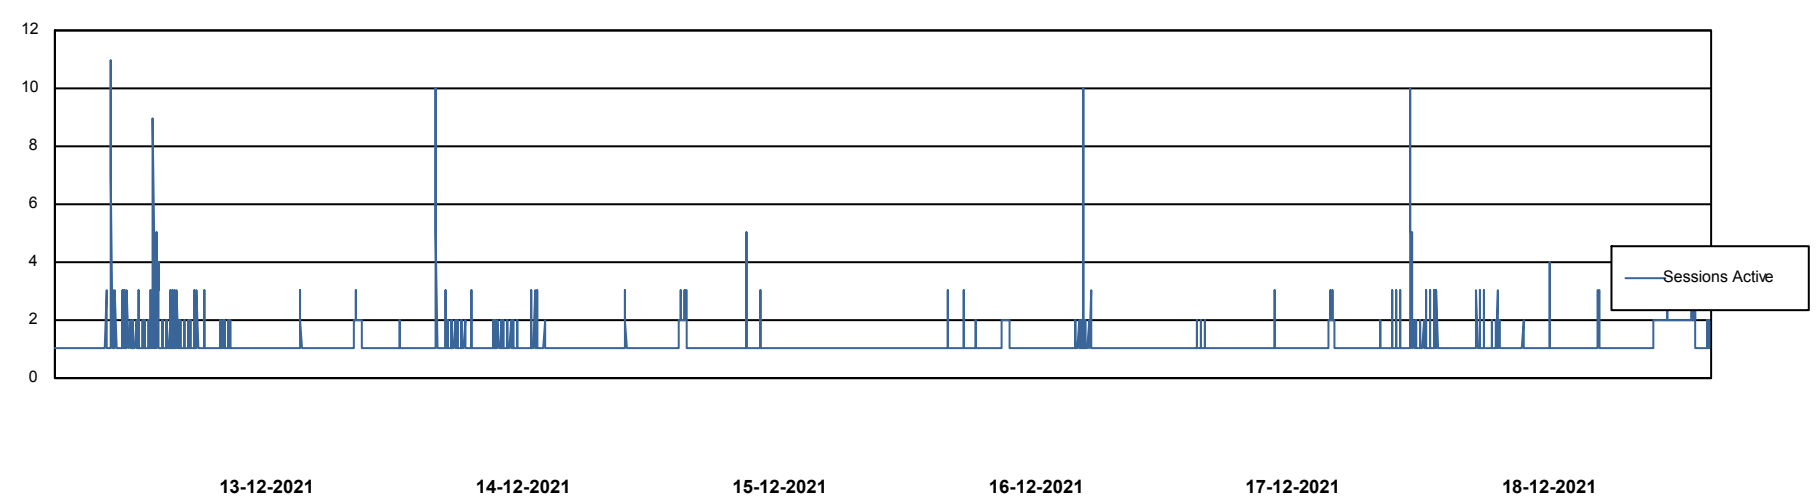

Database Performance NIXDB_BI