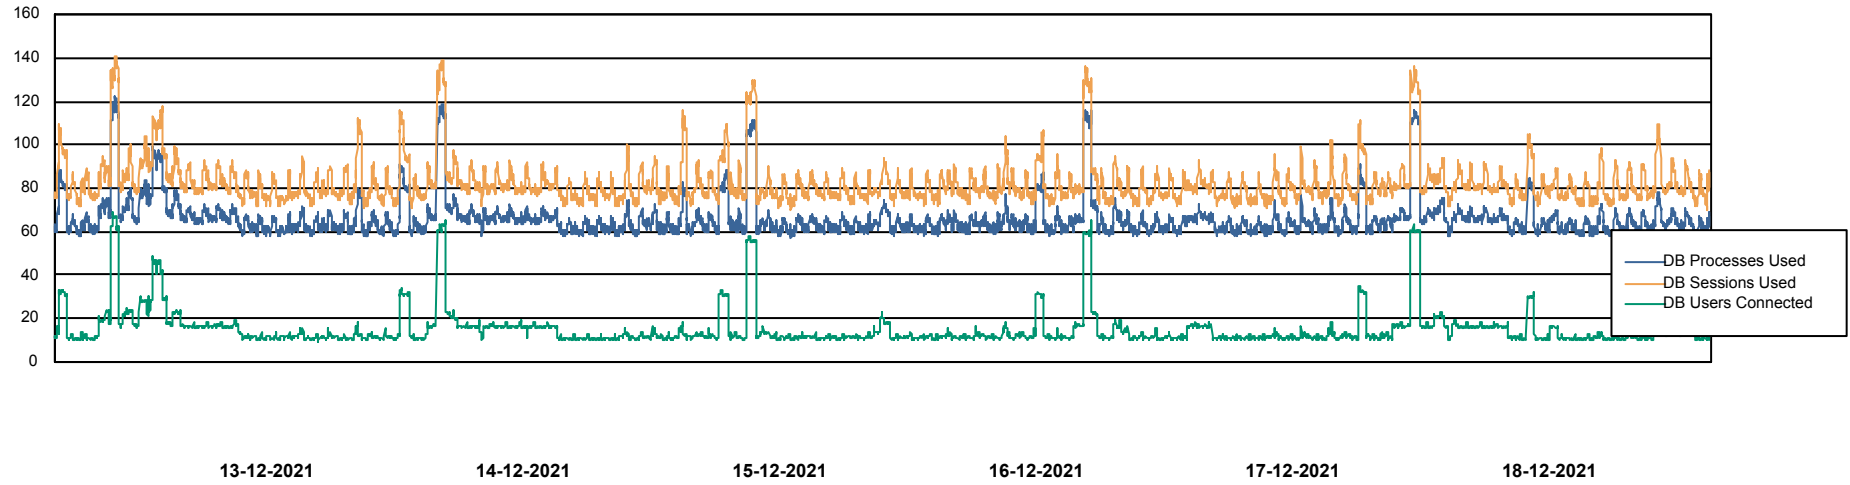

Database Performance NIXDB_BI