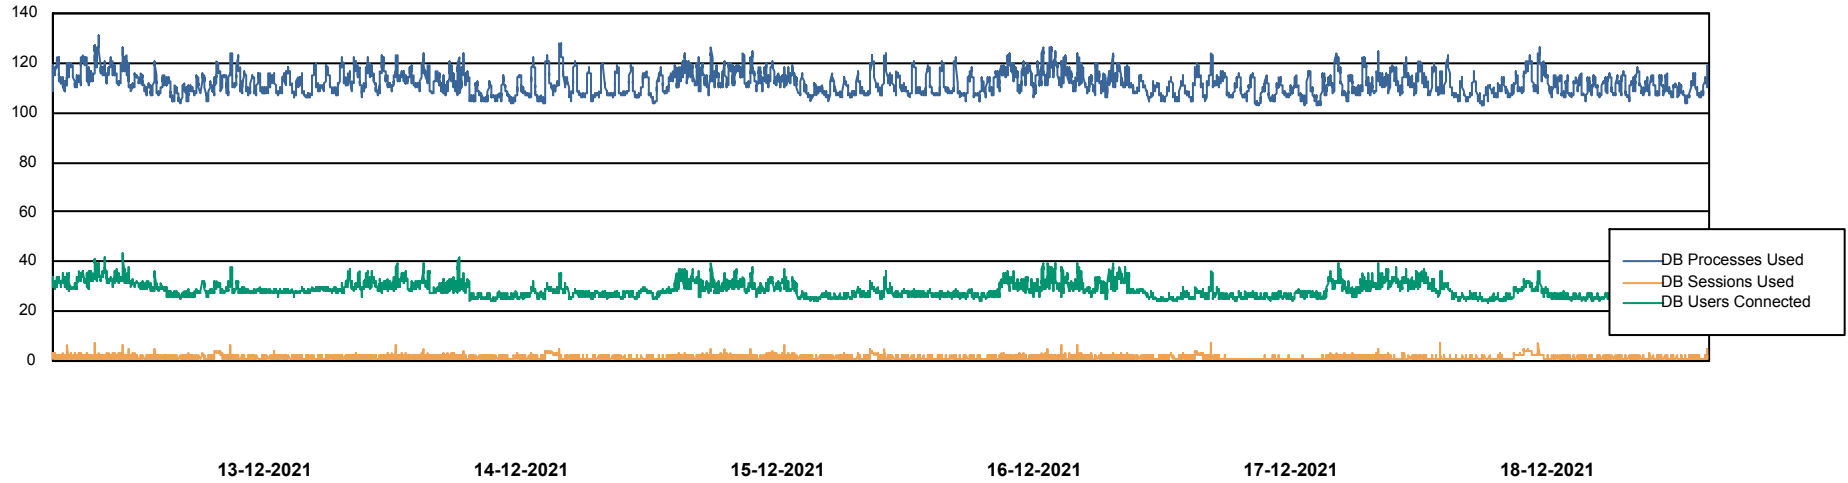

Harddisk Usage EUT_URM_PROD_URVINA26

	Free disk space on C: (%)	Total disk space on C: (Gb)	Used disk space on C: (Gb)	Free disk space on E: (%)	Total disk space on E: (Gb)	Used disk space on E: (Gb)
18-12-2021	23	150	115	19	300	244
17-12-2021	23	150	115	19	300	243
16-12-2021	23	150	115	20	300	241
15-12-2021	23	150	115	20	300	240
14-12-2021	23	150	115	21	300	238
13-12-2021	23	150	115	21	300	236
12-12-2021	23	150	115	21	300	236

Weekly SLA Customer Report

Customer EUT_Production
Database ID 114

Database Performance EUT_EUP_PRD_URVINA22T_DB

DB Processes Max 500

Weekly SLA Customer Report

Customer EUT_Production
Database ID 114

Database Performance EUT_URM_PRD_URVINA26_DB