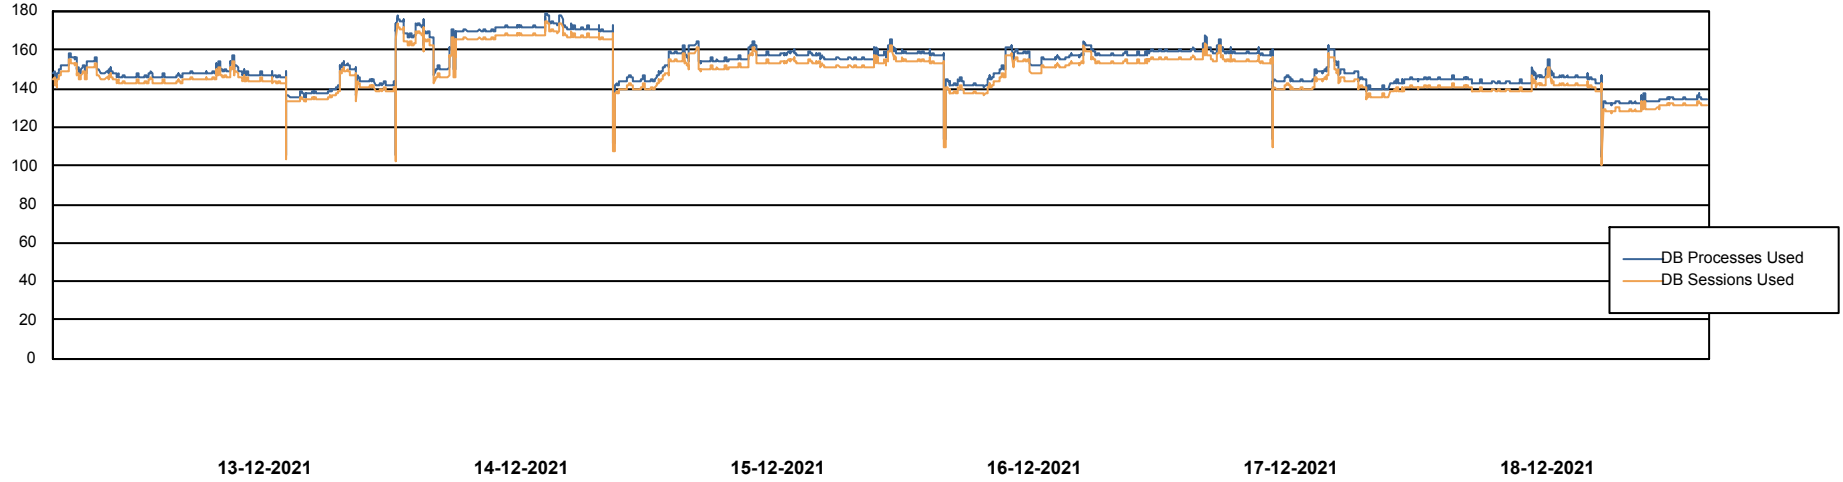

Harddisk Usage DFD_PRD_ORACLE1

	Free disk space on C: (%)	Total disk space on C: (Gb)	Used disk space on C: (Gb)	Free disk space on D: (%)	Total disk space on D: (Gb)	Used disk space on D: (Gb)	Free disk space on E: (%)	Total disk space on E: (Gb)	Used disk space on E: (Gb)	Free disk space on F: (%)
18-12-2021	27	78	57	75	479	119	18	550	453	66
17-12-2021	27	78	57	75	479	119	18	550	453	66
16-12-2021	27	78	57	75	479	119	18	550	453	66
15-12-2021	27	78	57	75	479	119	18	550	453	66
14-12-2021	27	78	57	75	479	119	18	550	453	66
13-12-2021	27	78	57	75	479	119	18	550	453	66
12-12-2021	27	78	57	75	479	119	18	550	453	66

Weekly SLA Customer Report

Customer DFD_Production
Database ID 39

Database Performance DFDDDB_Production

DB Processes Max 4
DB Sessions Max 600

Weekly SLA Customer Report

Customer DFD_Production
 Database ID 39

DATABASE SIZE DFDDDB_Production

Database growth over last month

Database Tablespace DFDDDB_Production

Date	Tablespace Name	Filesize (Gb)	Usedsize (Gb)	Percentage free
18-12-2021	ABSDATA	83	0	100
	INDX	161	0	100
17-12-2021	ABSDATA	83	0	100
	INDX	161	0	100
16-12-2021	ABSDATA	83	0	100
	INDX	161	0	100
15-12-2021	ABSDATA	83	0	100
	INDX	161	0	100
14-12-2021	ABSDATA	83	0	100
	INDX	161	0	100
13-12-2021	ABSDATA	83	0	100
	INDX	161	0	100
12-12-2021	ABSDATA	83	0	100
	INDX	161	0	100