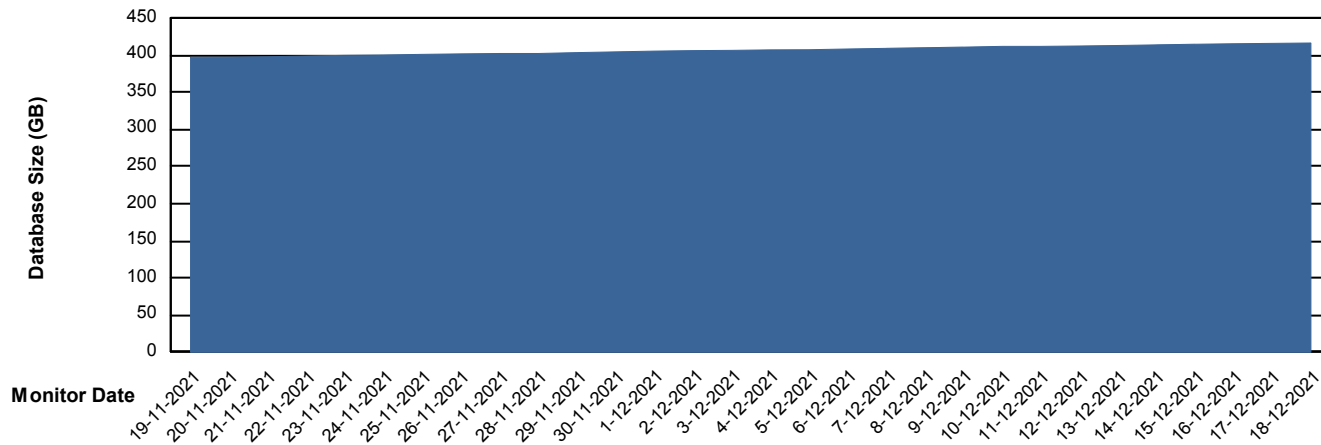

Customer BGG_Production
Database ID 58

DATABASE SIZE BGGDB_BI

Database growth over last month

DATABASE SIZE BGGDB_Production

Database growth over last month

Weekly SLA Customer Report

Customer BGG_Production
Database ID 58

Database Tablespace BGGDB_BI

Date	Tablespace Name	Filesize (Gb)	Usedsize (Gb)	Percentage free
18-12-2021	ABSDATA	126	107	15
	INDX	159	129	19
17-12-2021	ABSDATA	126	107	15
	INDX	159	129	19
16-12-2021	ABSDATA	126	107	15
	INDX	153	128	16
15-12-2021	ABSDATA	126	106	16
	INDX	153	128	16
14-12-2021	ABSDATA	126	106	16
	INDX	153	128	16
13-12-2021	ABSDATA	126	106	16
	INDX	153	127	17
12-12-2021	ABSDATA	126	106	16
	INDX	153	127	17