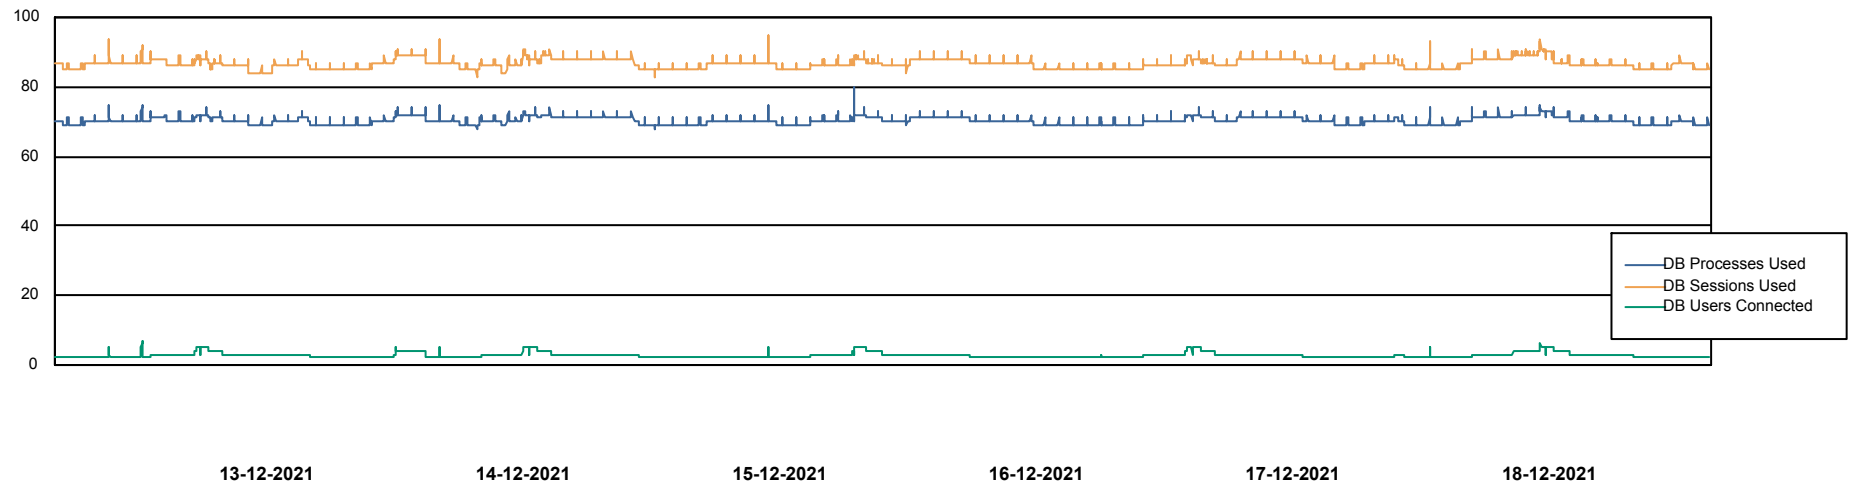

Database Performance AUJ Prod. BI DB (PABSBI1 server)