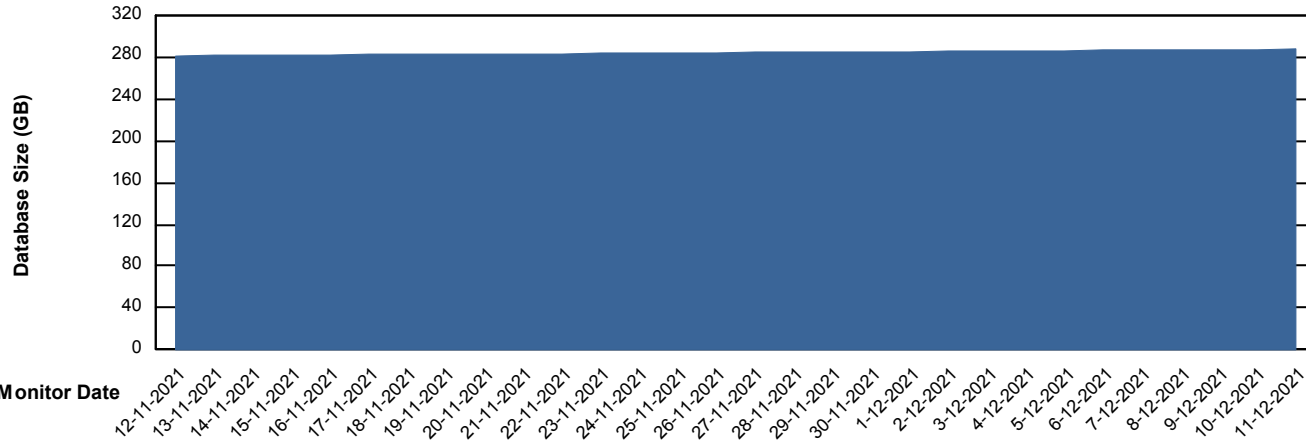

Weekly SLA Customer Report

Customer VEN_Production
Database ID 35

Database Performance VENDB_Production

DB Processes Max 300

Weekly SLA Customer Report

Customer VEN_Production
 Database ID 35

DATABASE SIZE VENDB_Production

Database growth over last month

Database Tablespace VENDB_Production

Date	Tablespace Name	Filesize (Gb)	Usedsize (Gb)	Percentage free
11-12-2021	ABSDATA	178	143	20
	INDX	163	136	17
10-12-2021	ABSDATA	178	143	20
	INDX	163	136	17
9-12-2021	ABSDATA	178	142	20
	INDX	163	136	17
8-12-2021	ABSDATA	178	142	20
	INDX	163	136	17
7-12-2021	ABSDATA	178	142	20
	INDX	163	136	17
6-12-2021	ABSDATA	178	142	20
	INDX	161	136	16
5-12-2021	ABSDATA	178	142	20
	INDX	161	136	16