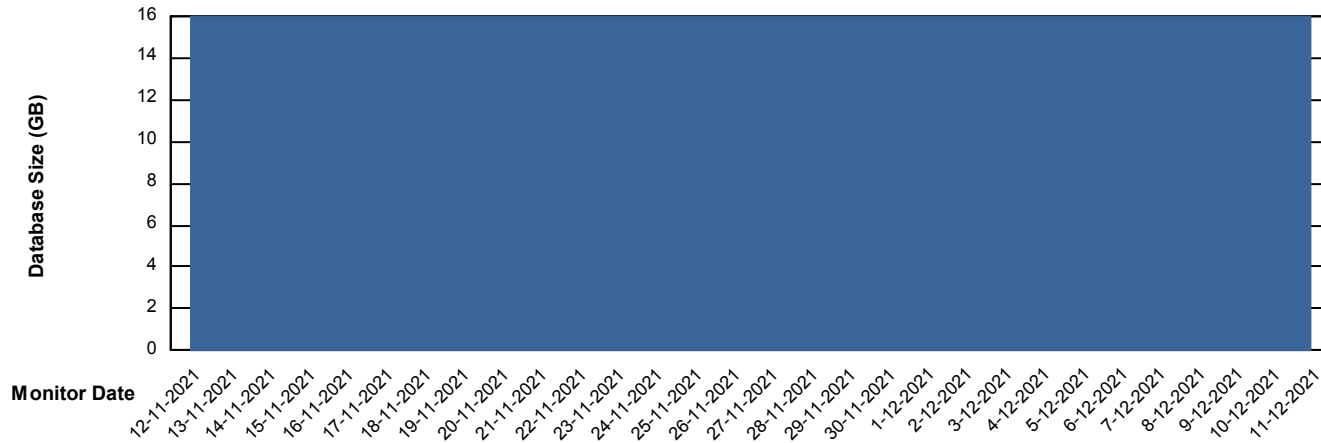

DB Processes Max 1,000

Weekly SLA Customer Report

Customer EUT_Production
Database ID 114

DATABASE SIZE EUT_EUP_PRD_URVINA22T_DB

Database growth over last month

DATABASE SIZE EUT_URM_PRD_URVINA26_DB

Database growth over last month

Weekly SLA Customer Report

Customer EUT_Production
 Database ID 114

Database Tablespace EUT_EUP_PRD_URVINA22T_DB

Date	Tablespace Name	Filesize (Gb)	Usedsize (Gb)	Percentage free
11-12-2021	ABSDATA	100	69	31
	INDX	20	14	30
10-12-2021	ABSDATA	100	69	31
	INDX	20	14	30
9-12-2021	ABSDATA	100	69	31
	INDX	20	14	30
8-12-2021	ABSDATA	100	69	31
	INDX	20	14	30
7-12-2021	ABSDATA	100	69	31
	INDX	20	14	30
6-12-2021	ABSDATA	100	69	31
	INDX	20	14	30
5-12-2021	ABSDATA	100	69	31
	INDX	20	14	30