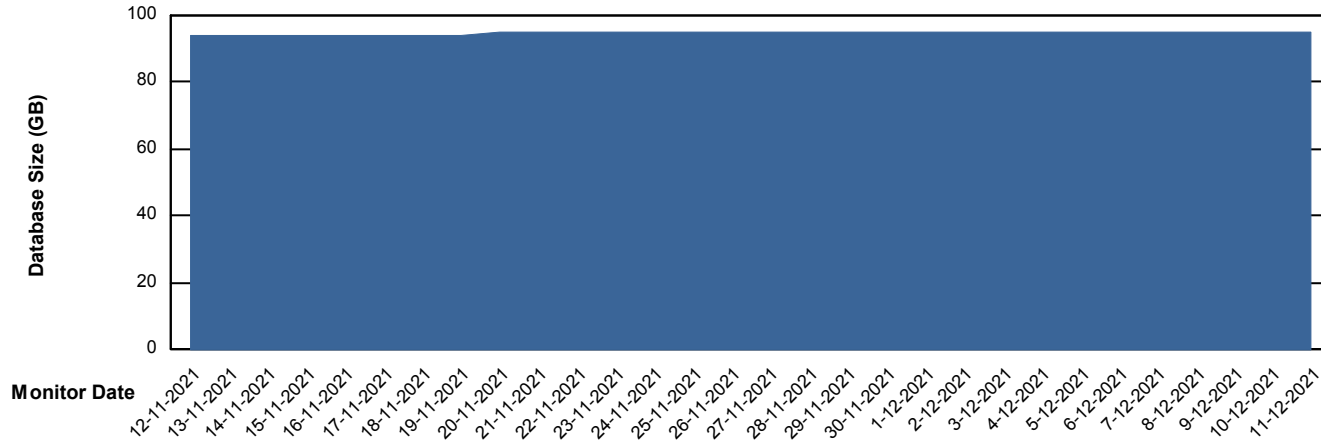

DB Processes Max 1,000

Weekly SLA Customer Report

Customer EUT_Production
Database ID 114

DATABASE SIZE EUT_EUP_PRD_URVINA22T_DB

Database growth over last month

DATABASE SIZE EUT_URM_PRD_URVINA26_DB

Database growth over last month

Weekly SLA Customer Report

Customer EUT_Production
 Database ID 114

Database Tablespace EUT_EUP_PRD_URVINA22T_DB

Date	Tablespace Name	Filesize (Gb)	Usedsize (Gb)	Percentage free
11-12-2021	ABSDATA	100	69	31
	INDX	20	14	30
10-12-2021	ABSDATA	100	69	31
	INDX	20	14	30
9-12-2021	ABSDATA	100	69	31
	INDX	20	14	30
8-12-2021	ABSDATA	100	69	31
	INDX	20	14	30
7-12-2021	ABSDATA	100	69	31
	INDX	20	14	30
6-12-2021	ABSDATA	100	69	31
	INDX	20	14	30
5-12-2021	ABSDATA	100	69	31
	INDX	20	14	30