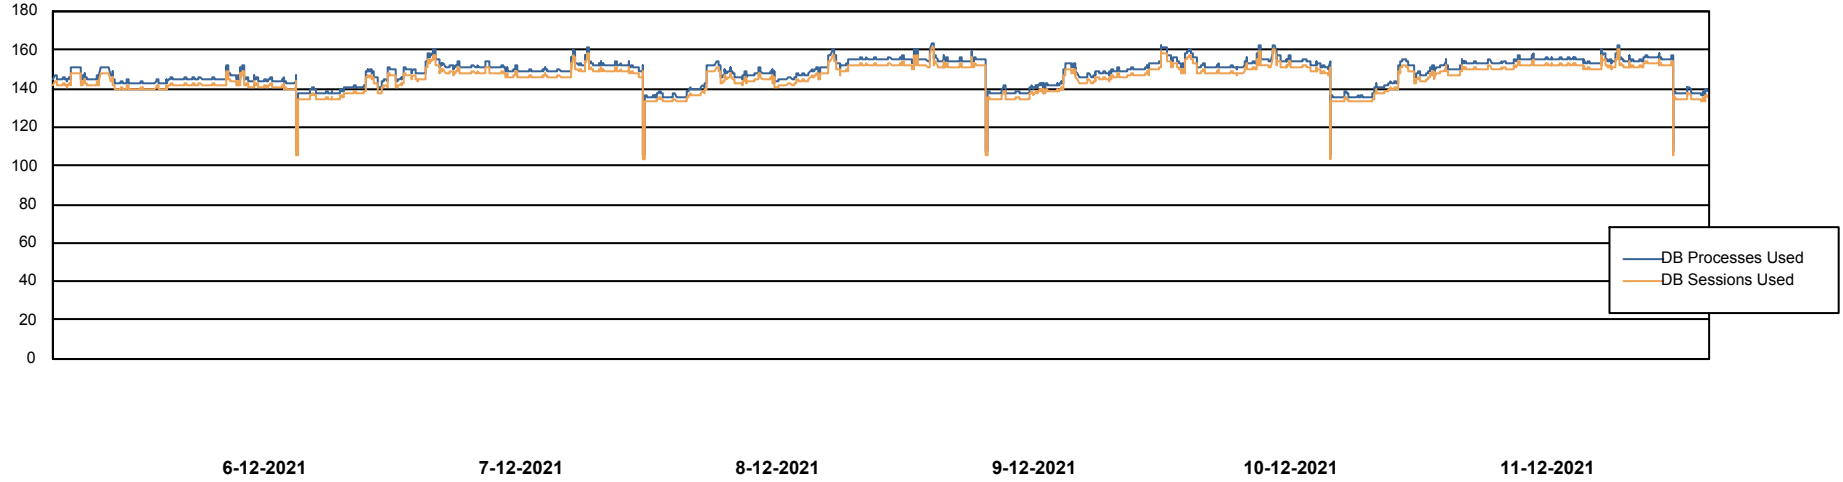

Harddisk Usage DFD_PRD_ORACLE1

	Free disk space on C: (%)	Total disk space on C: (Gb)	Used disk space on C: (Gb)	Free disk space on D: (%)	Total disk space on D: (Gb)	Used disk space on D: (Gb)	Free disk space on E: (%)	Total disk space on E: (Gb)	Used disk space on E: (Gb)	Free disk space on F: (%)
11-12-2021	27	78	57	75	479	119	18	550	452	66
10-12-2021	27	78	57	75	479	119	18	550	453	66
9-12-2021	27	78	57	75	479	119	18	550	453	66
8-12-2021	27	78	57	75	479	119	18	550	452	66
7-12-2021	27	78	57	75	479	119	18	550	452	66
6-12-2021	27	78	57	75	479	119	18	550	452	66
5-12-2021	27	78	57	75	479	119	18	550	452	66

Weekly SLA Customer Report

Customer DFD_Production
Database ID 39

Database Performance DFDDDB_Production

DB Processes Max 600
DB Sessions Max 4

Weekly SLA Customer Report

Customer DFD_Production
 Database ID 39

DATABASE SIZE DFDDDB_Production

Database growth over last month

Database Tablespace DFDDDB_Production

Date	Tablespace Name	Filesize (Gb)	Usedsize (Gb)	Percentage free
11-12-2021	ABSDATA	83	0	100
	INDX	161	0	100
10-12-2021	ABSDATA	83	0	100
	INDX	161	0	100
9-12-2021	ABSDATA	83	0	100
	INDX	161	0	100
8-12-2021	ABSDATA	83	0	100
	INDX	161	0	100
7-12-2021	ABSDATA	83	0	100
	INDX	161	0	100
6-12-2021	ABSDATA	83	0	100
	INDX	161	0	100
5-12-2021	ABSDATA	83	0	100
	INDX	161	0	100