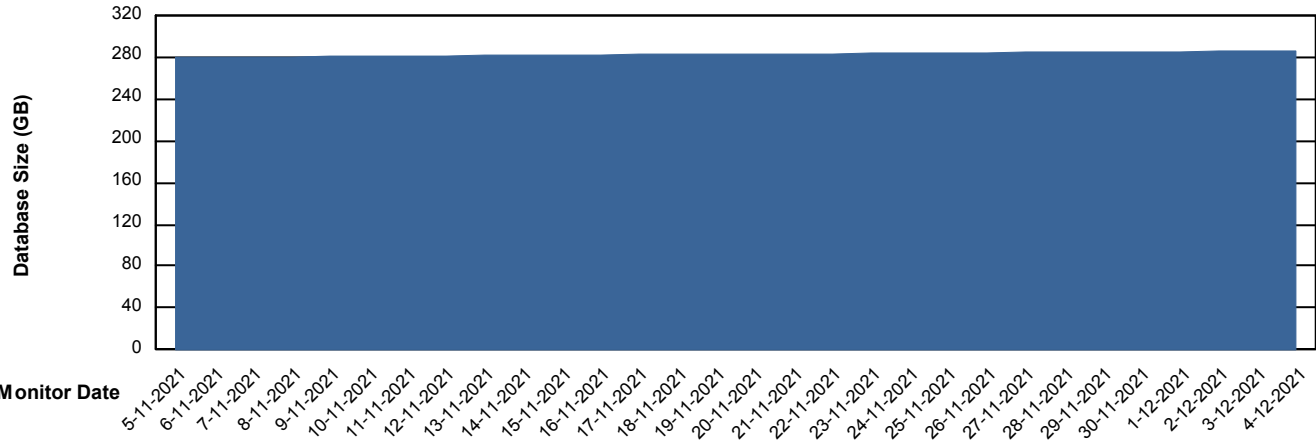

Weekly SLA Customer Report

Customer VEN_Production
Database ID 35

Database Performance VENDB_Production

DB Processes Max 300

Weekly SLA Customer Report

Customer VEN_Production
 Database ID 35

DATABASE SIZE VENDB_Production

Database growth over last month

Database Tablespace VENDB_Production

Date	Tablespace Name	Filesize (Gb)	Usedsize (Gb)	Percentage free
4-12-2021	ABSDATA	178	142	20
	INDX	161	135	16
3-12-2021	ABSDATA	178	141	21
	INDX	161	135	16
2-12-2021	ABSDATA	178	141	21
	INDX	161	135	16
1-12-2021	ABSDATA	178	141	21
	INDX	161	135	16
30-11-2021	ABSDATA	178	141	21
	INDX	161	135	16
29-11-2021	ABSDATA	178	141	21
	INDX	161	135	16
28-11-2021	ABSDATA	178	141	21
	INDX	161	135	16